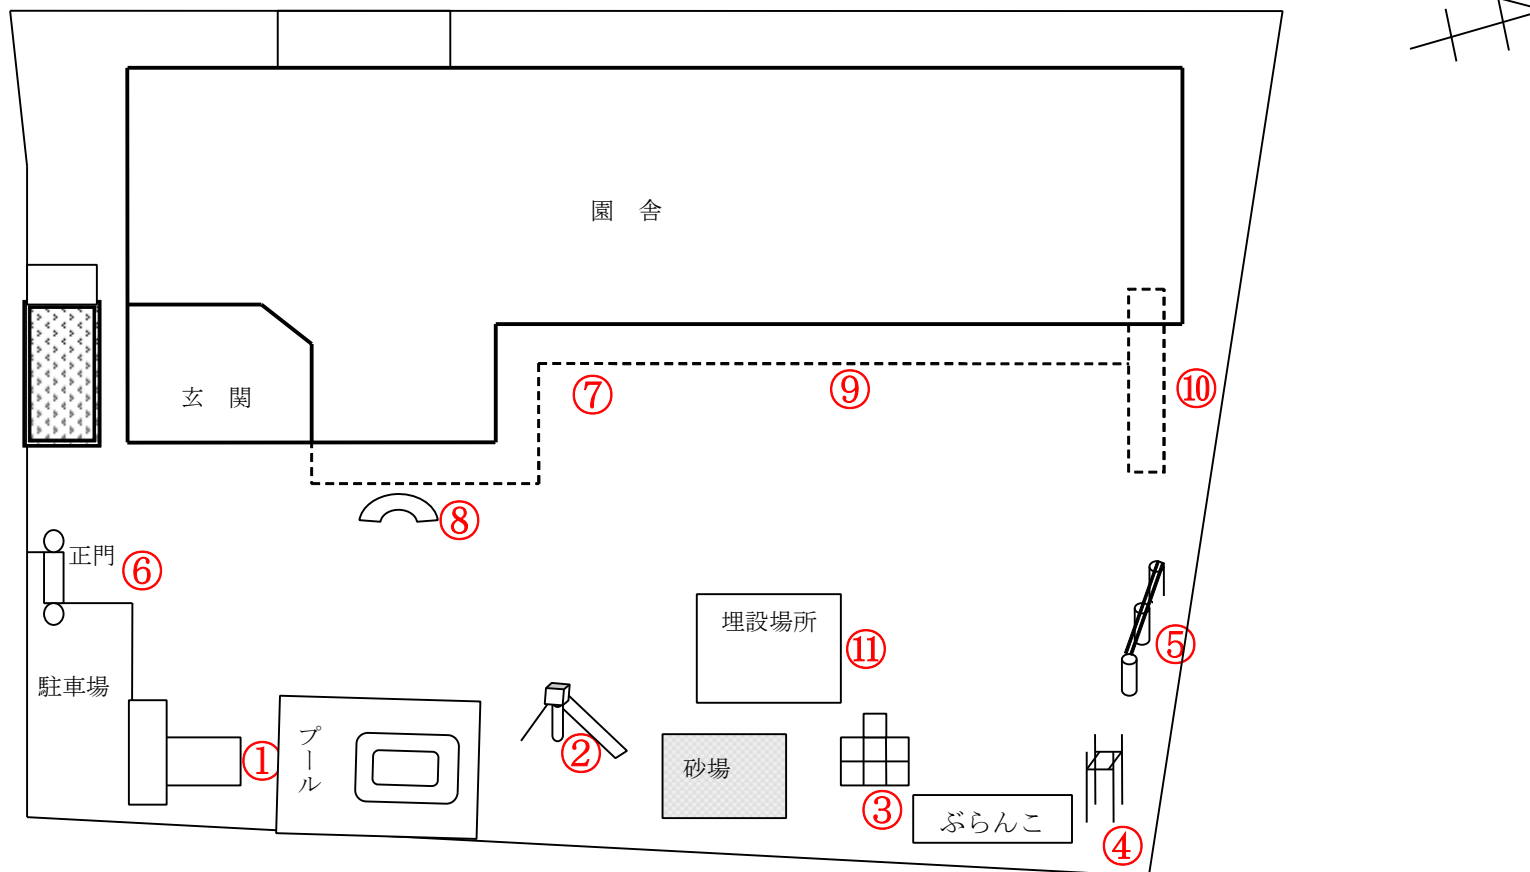

柏市立しこだ保育園

測定日：平成25年10月3日

天候：曇

(単位：マイクロシーベルト/時)

測定箇所		100 cm	50 cm	5 cm	測定箇所		100 cm	50 cm	5 cm
①	倉庫扉前	0.074	0.073	0.071	⑦	0歳児室テラス前	0.084	0.091	0.101
②	すべり台	0.080	0.084	0.067	⑧	太鼓橋	0.067	0.077	0.065
③	ジャングルジム	0.070	0.085	0.088	⑨	1歳児室テラス前	0.073	0.064	0.076
④	登り棒	0.087	0.081	0.081	⑩	非常階段脇	0.079	0.081	0.073
⑤	鉄棒	0.071	0.085	0.092	⑪	表土等埋設場所	0.061	0.062	0.074
⑥	正門	0.076	0.078	0.080					