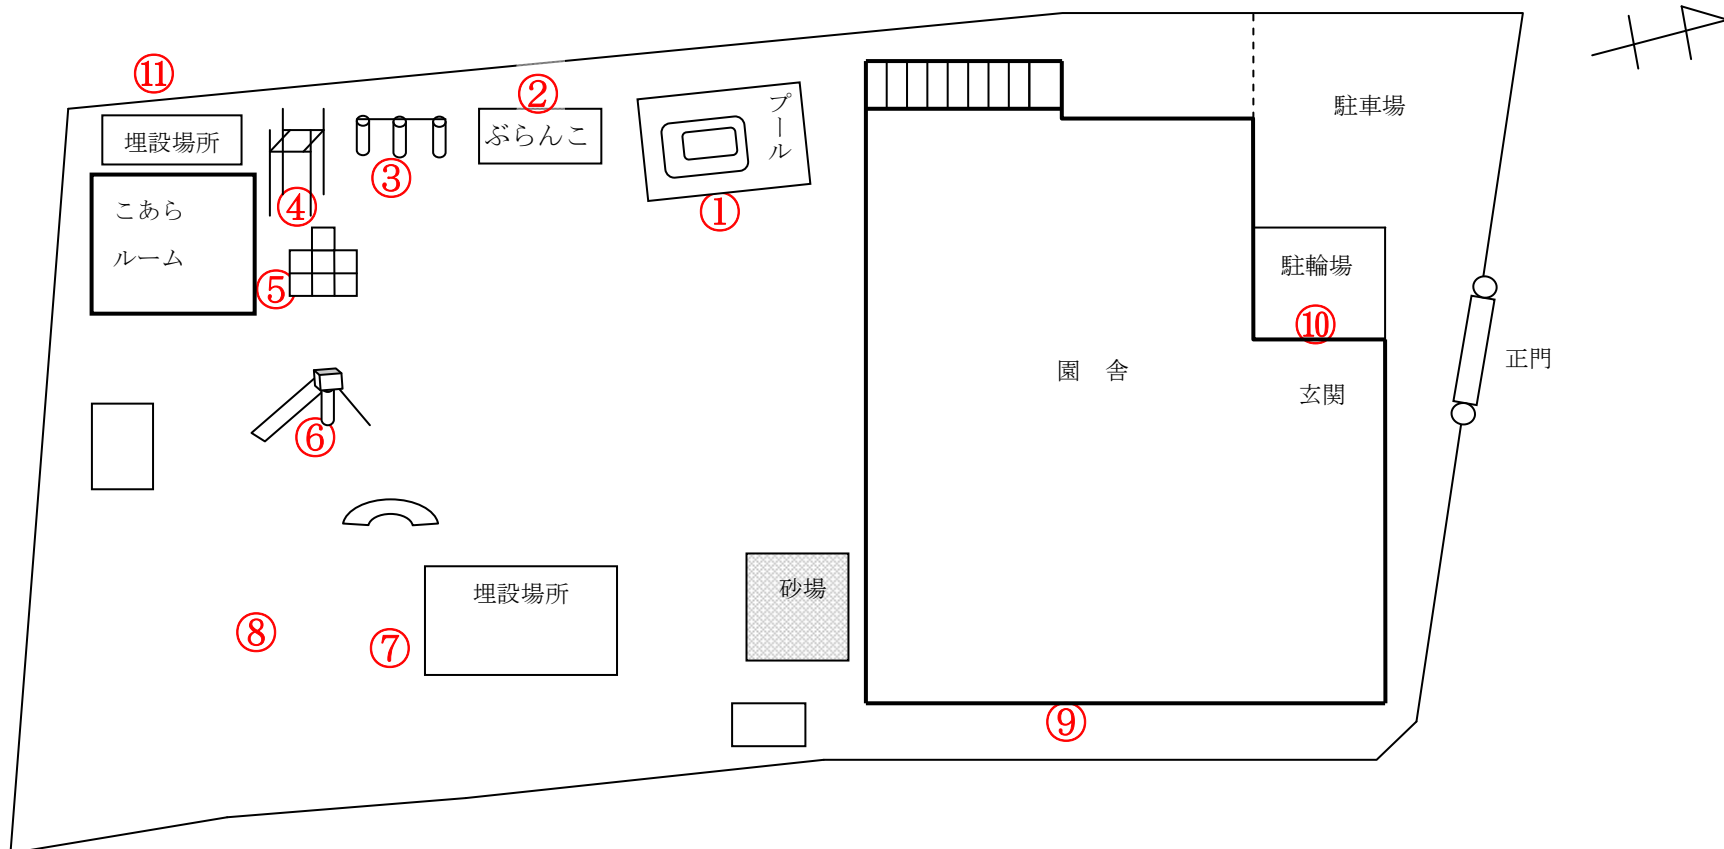

柏市立酒井根保育園

測定日：平成25年4月8日

天候：晴

(単位：マイクロシーベルト/時)

| 測定箇所 | | 100 cm | 50 cm | 5 cm | 測定箇所 | | 100 cm | 50 cm | 5 cm |
|------|---------|--------|-------|-------|------|----------|--------|-------|-------|
| ① | プール前 | 0.088 | 0.090 | 0.083 | ⑦ | 表土等埋設場所 | 0.079 | 0.069 | 0.058 |
| ② | ぶらんこ | 0.073 | 0.067 | 0.050 | ⑧ | あかちゃんランド | 0.066 | 0.078 | 0.078 |
| ③ | 鉄棒前 | 0.105 | 0.119 | 0.145 | ⑨ | 0歳児室前 | 0.098 | 0.099 | 0.121 |
| ④ | 登り棒 | 0.106 | 0.108 | 0.126 | ⑩ | 玄関 | 0.101 | 0.097 | 0.096 |
| ⑤ | ジャングルジム | 0.146 | 0.149 | 0.156 | ⑪ | 表土等埋設場所 | 0.110 | 0.107 | 0.102 |
| ⑥ | すべり台 | 0.083 | 0.086 | 0.096 | | | | | |