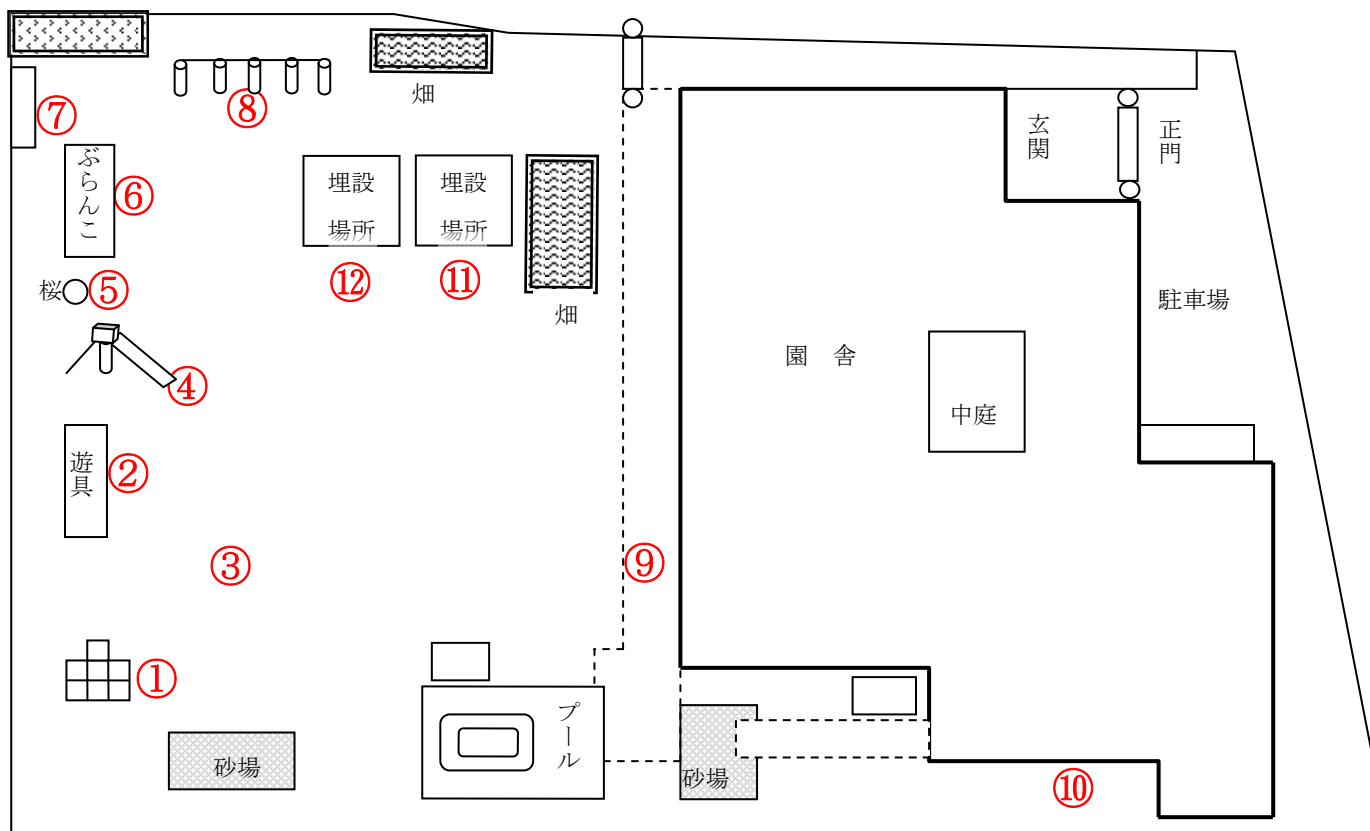

柏市立豊町保育園

測定日：平成25年4月10日

天候：晴

(単位：マイクロシーベルト/時)

測定箇所		100 cm	50 cm	5 cm	測定箇所		100 cm	50 cm	5 cm
①	ジャングルジム	0.089	0.103	0.071	⑦	裏門	0.080	0.076	0.082
②	チェーンジム	0.084	0.096	0.087	⑧	鉄棒	0.076	0.075	0.089
③	太鼓橋	0.067	0.087	0.083	⑨	1, 2歳児室テラス	0.076	0.067	0.091
④	すべり台	0.083	0.092	0.087	⑩	0歳児室テラス	0.080	0.089	0.091
⑤	桜の木の下	0.103	0.089	0.091	⑪	表土等埋設場所	0.067	0.062	0.068
⑥	ぶらんこ	0.109	0.118	0.146	⑫	表土等埋設場所	0.107	0.107	0.080