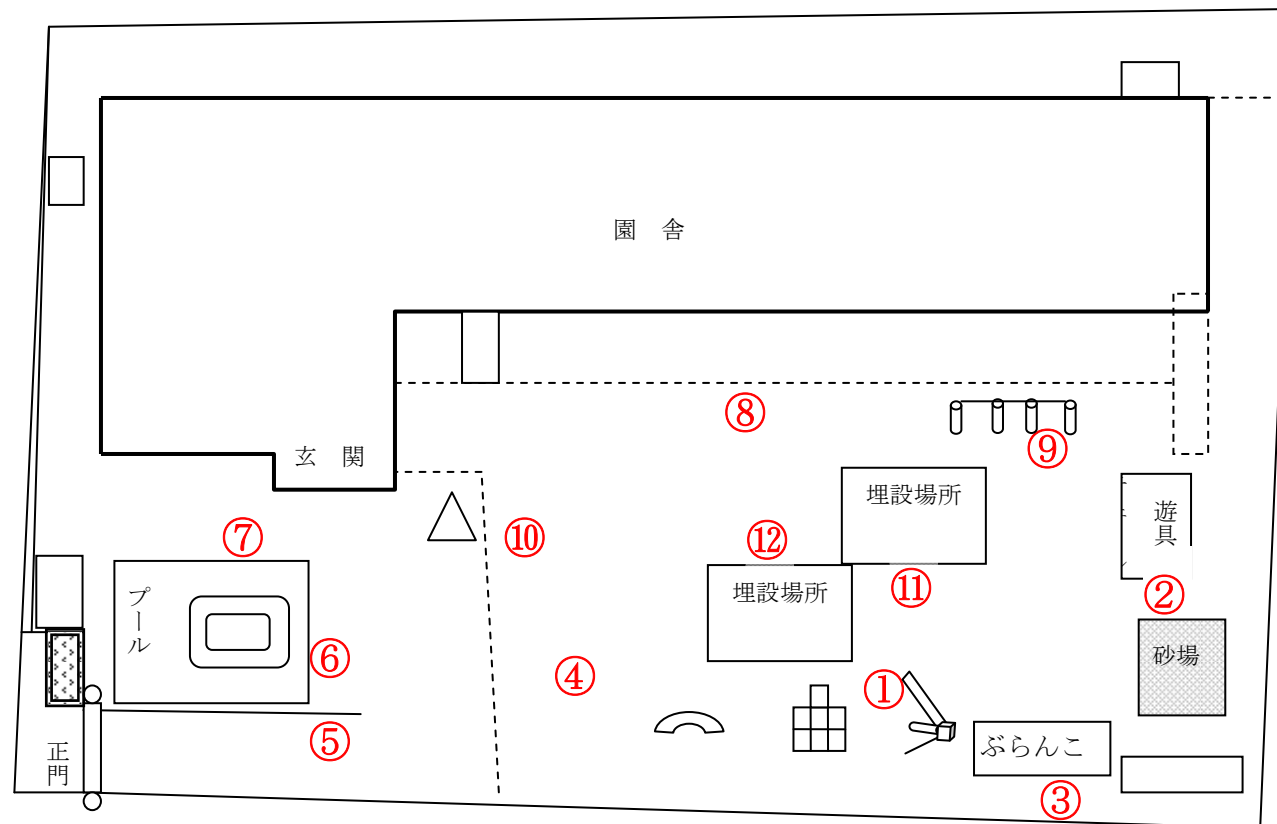

柏市立東中新宿保育園

測定日：平成25年4月9日

天候：晴

(単位：マイクロシーベルト/時)

測定箇所		100 cm	50 cm	5 cm	測定箇所		100 cm	50 cm	5 cm
①	すべり台前	0.089	0.091	0.119	⑦	玄関脇	0.085	0.075	0.095
②	砂場と遊具の間	0.092	0.102	0.135	⑧	1歳児室テラス前	0.056	0.076	0.073
③	ぶらんこ後	0.089	0.082	0.093	⑨	鉄棒前	0.060	0.078	0.071
④	築山(桜の木の下)	0.079	0.079	0.081	⑩	ままごとハウス横	0.076	0.072	0.073
⑤	坂の上(グレーチング上)	0.072	0.087	0.088	⑪	表土等埋設場所	0.077	0.068	0.064
⑥	プールの前	0.081	0.068	0.089	⑫	表土等埋設場所	0.070	0.073	0.087