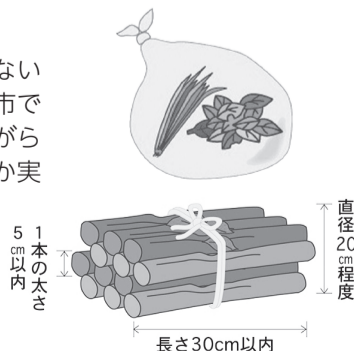

KASHIWAリレーマラソンを開催

☎TRT大会エントリーセンター ☎042-540-1079
スポーツ課 ☎7167-1133 ・ FAX 7167-6644

親子マラソンやジュニアマラソン、男女混合などのチームを作って走るリレーマラソンなど、秋の風を感じながら楽しく走るイベントです。スポーツの秋に、家族や友人、会社の仲間とともに参加してみたいいかがですか。

開催日/11月17日(日)

☎県立柏の葉公園総合競技場

☎10月21日(月)までに、KASHIWAリレーマラソンのホームページで

☎同日に「肉まつり」を開催

☎参加費や種目など、詳しくは KASHIWAリレーマラソンのホームページをご覧ください

10月は里親月間です

☎千葉県柏児童相談所 ☎7131-7175
こども福祉課 ☎7128-5290 ・ FAX 7162-1077

里親制度とは、さまざまな理由により親元で暮らせない子どもたちを家庭に迎え入れ、愛情を持って養育する制度です。養子縁組をして法的にも親子として生活する「養子縁組里親」だけでなく、子どもを一定期間預かる「養育里親」など、子どもたちが健やかに過ごすために必要なさまざまな支援があります。

千葉県柏児童相談所では、家庭のぬくもりと愛情を持って子どもを育てていただけるかたを募集しています。

☎詳しくは、千葉県のホームページをご覧ください

子どもと
未来の柏
のために

放射線対策 NEWS NO.093

「放射線対策ニュース」は偶数月の1日号に掲載します

■持ち込みによる食品・井戸水等の検査について

☎消費生活センター ☎7163-5853 ・ FAX 7164-4327

市では、市民の「食の安全・安心」を確保するため、家庭菜園で栽培された野菜、自宅の庭に自生している果実や飲料用に利用している井戸水などの自家消費される食品等を対象に、放射性物質の測定を行っています。

☎測定の申し込みや条件など、詳しくは消費生活センターへ問い合わせを

■旧柏地域にお住まいのかたの草木ごみの分別について

☎廃棄物政策課 ☎7167-1140 ・ FAX 7163-3728

落ち葉の季節、草木ごみを出す機会が増えるかたも多いのではないでしょうか。草木ごみに含まれる放射性物質は減少傾向にあり、市では、春や秋の草木ごみが増える季節には、草木ごみの量を調整しながら焼却してきました。現在は、草木ごみの量を調節せずに焼却可能か実証実験中のため、引き続き草木ごみの分別にご協力をお願いします。

- ●草木ごみの日(月2回、不燃ごみと同日)の午前8時30分までに、他のごみと分けて集積所へ
- ●草・葉は土をよく落とし、中身の見えるビニール袋に入れる
- ●木の枝は別図のとおり長さ・太さの制限を守り、ひもで束ねる

●放射性物質の検査結果 7月17日～9月11日検査分

市内の農産物	農政課 ☎7167-1143
☎[北部]エダマメ [中央]ナス [手賀沼周辺]エダマメ、ナス、ゴーヤ	検出下限値未満
給食食材	☎学校保健課 ☎7191-7376
☎サツマイモ、サトイモ、キャベツ、ニラ、コマツナ、ナシ、サンマ など13品目	検出下限値未満
☎レンコン	☎7137検出下限値未満～3.9
小・中学校(提供した給食1週間分)	☎学校保健課 ☎7191-7376
☎自校調理17校	検出下限値未満
保育園(提供した給食1週間分)	☎保育運営課 ☎7128-5517
☎公立・私立合計28園	検出下限値未満

■表記の説明 ☎セ=放射性セシウム。単位はベクレル/キログラム
☎ゲルマニウム半導体検出器
検出下限値=使用する検査機器で検出できる最小値のこと

品目・学校名・検査方法などの詳しい内容は、市のホームページに掲載しています。私立幼稚園の検査結果も見ることができます