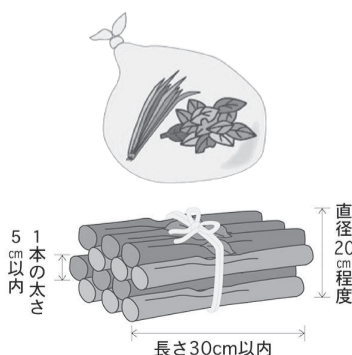

●草木ごみの日(月2回、不燃ごみと同日)の午前8時30分までに他のごみと分けて集積所へ

●草・葉は土をよく落とし、中身の見えるビニール袋に入れる

●木の枝は別図のとおり長さ・太さの制限を守り、ひもで束ねる