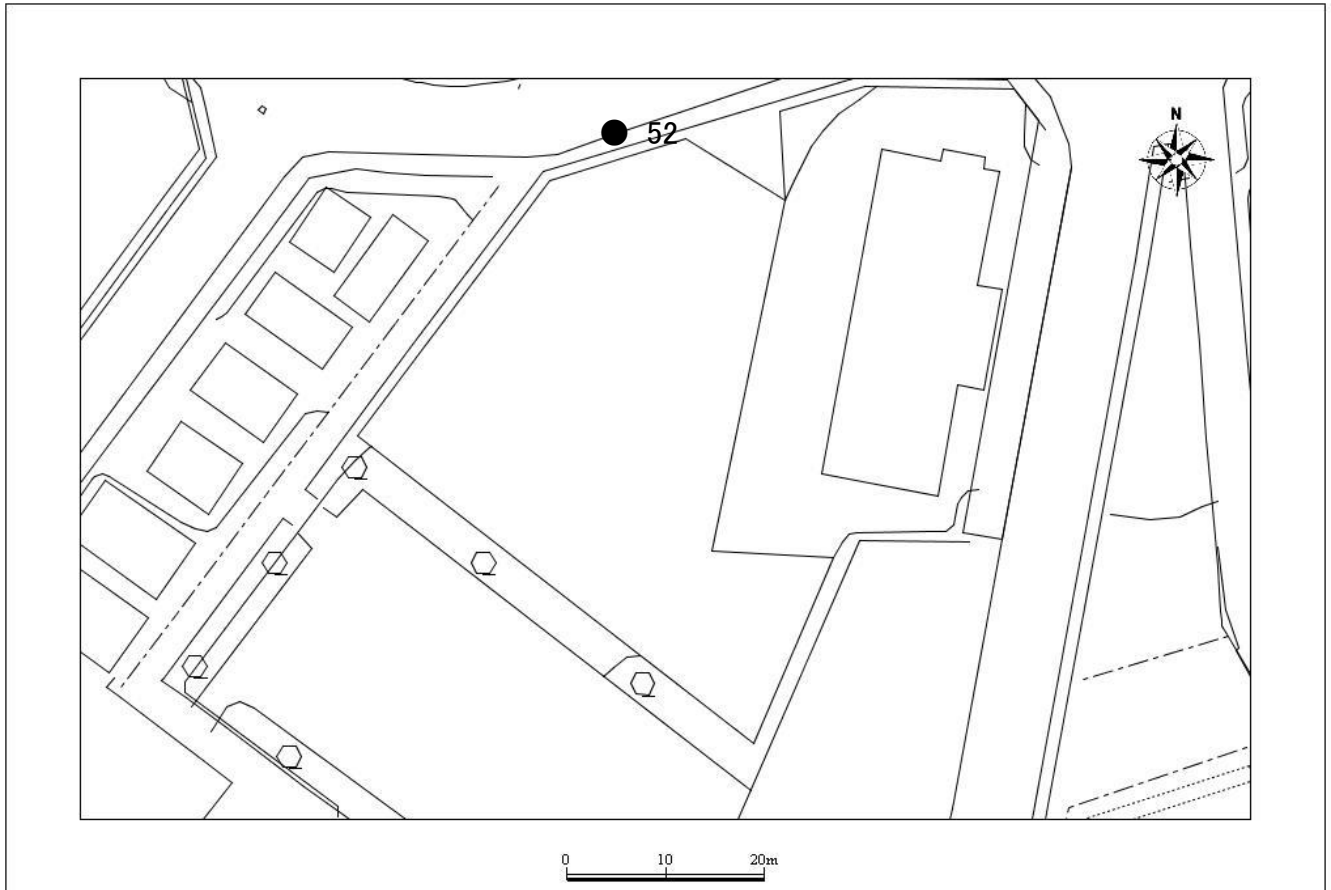

放射線量マップ

南高柳調整池

南高柳16-2

No	測定値(μSv/h)			測定日時	天候
	100cm	50cm	5cm		
52	0.05	0.07	0.07	1月21日	晴