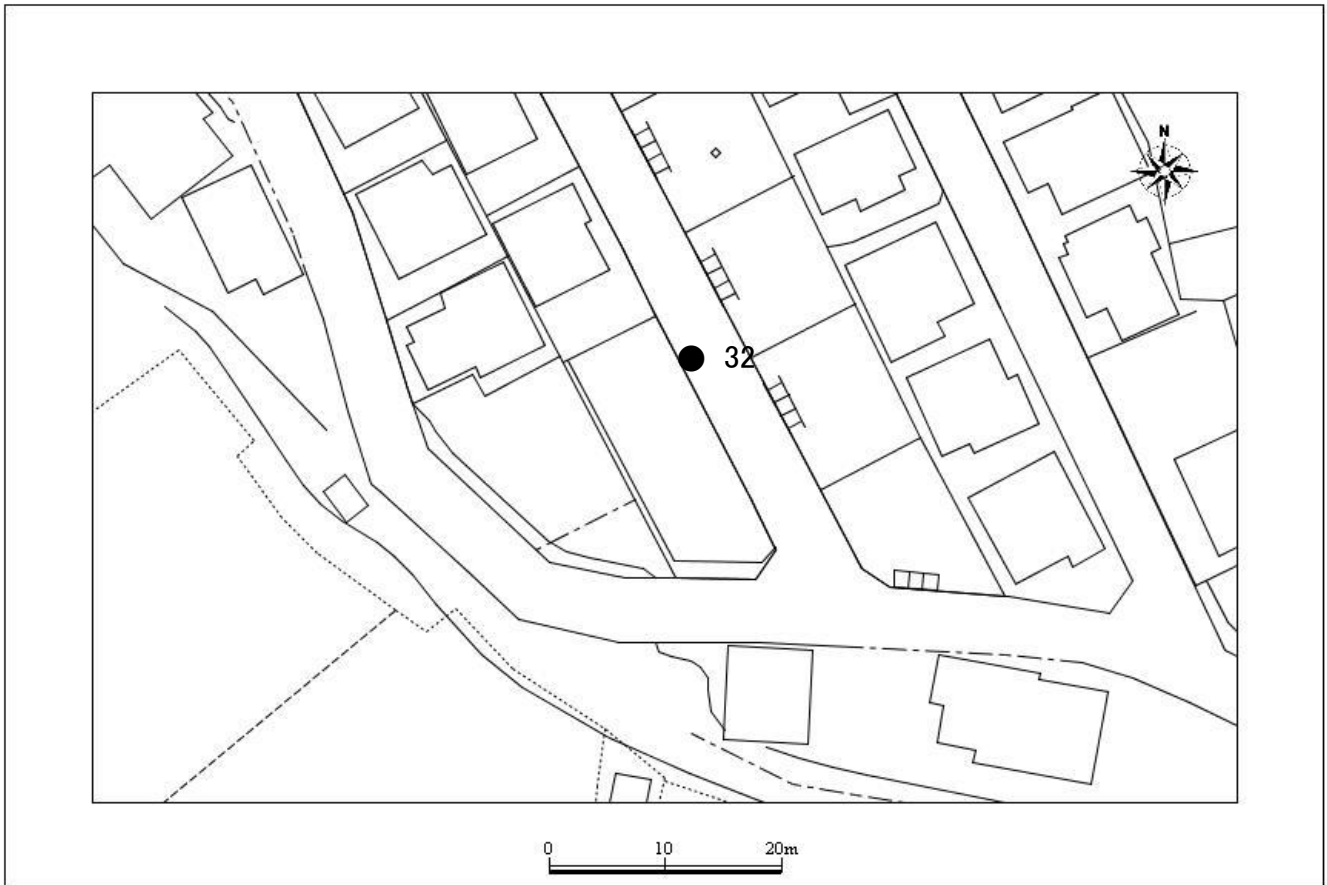

放射線量マップ

## 関場町第2調整池

関場町477-10

No	測定値( $\mu\text{Sv/h}$ )			測定日時	天候
	100cm	50cm	5cm		
32	0.06	0.09	0.10	1月20日	晴