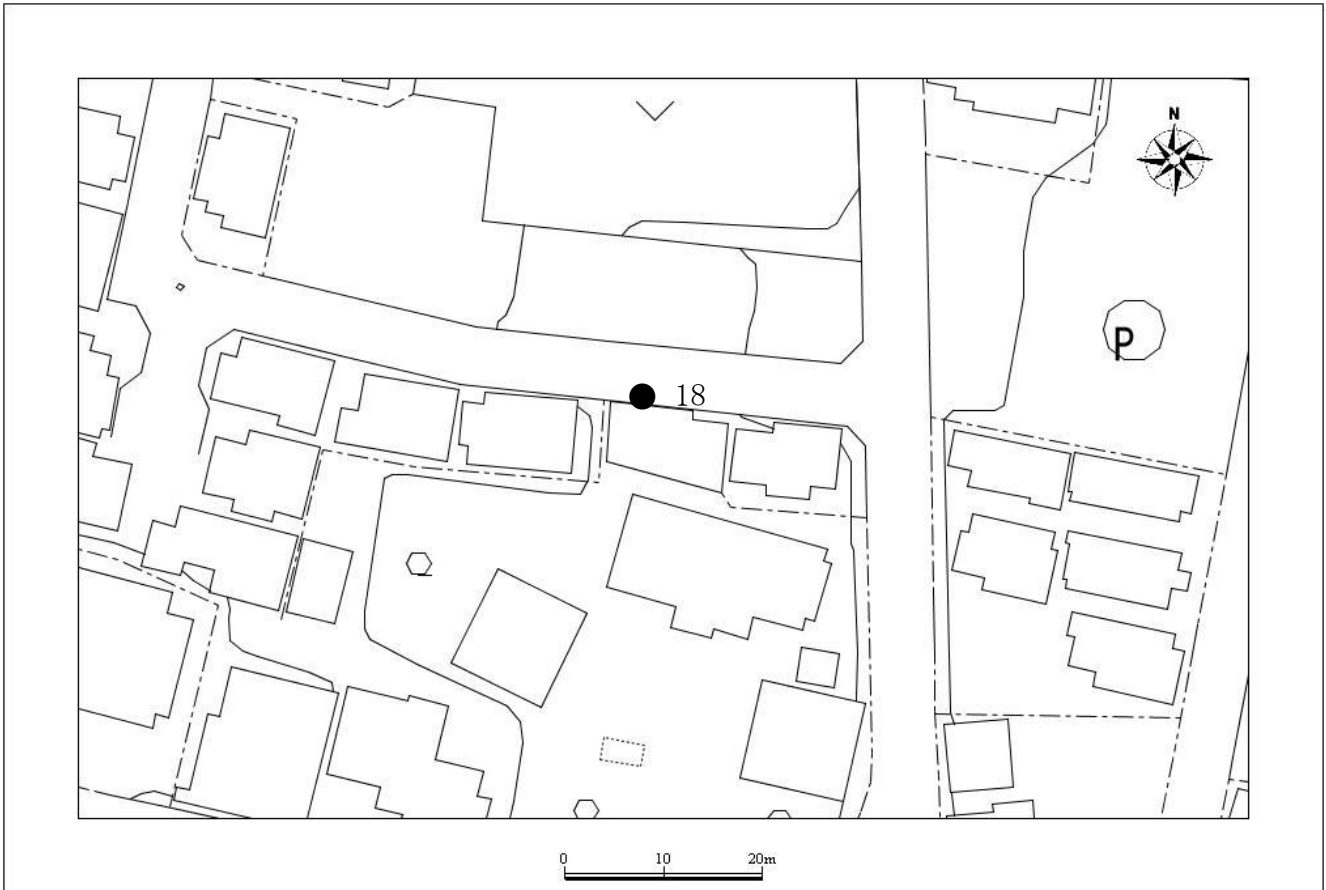

放射線量マップ

篠籠田第7調整池

篠籠田1010-8

No	測定値(μSv/h)			測定日時	天候
	100cm	50cm	5cm		
18	0.06	0.06	0.05	1月17日	晴