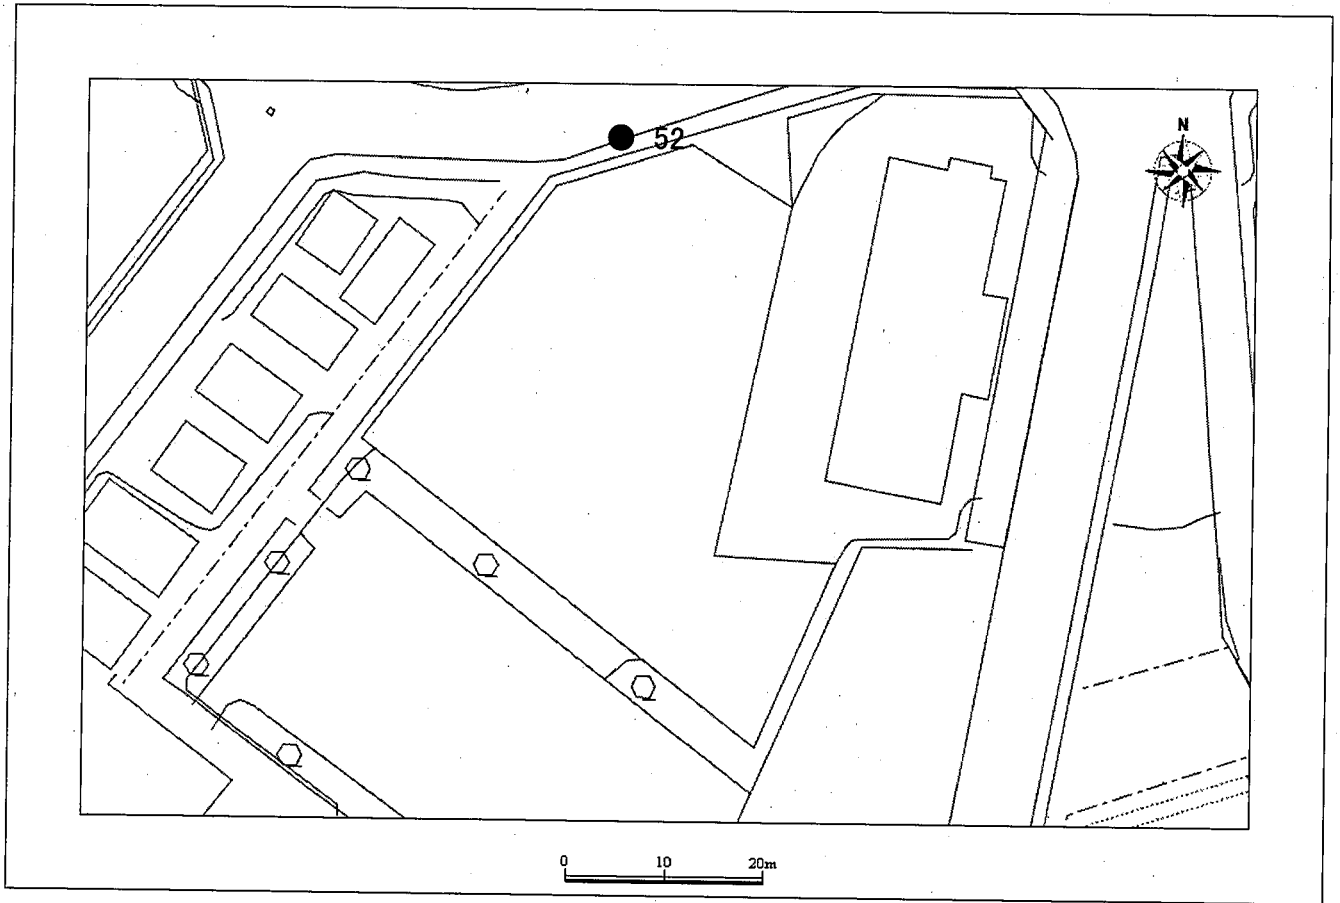

放射線量マップ

南高柳調整池

南高柳16-2

No	測定値(μSv/h)			測定日時	天候
	100cm	50cm	5cm		
52	0.05	0.06	0.06	1月15日	曇