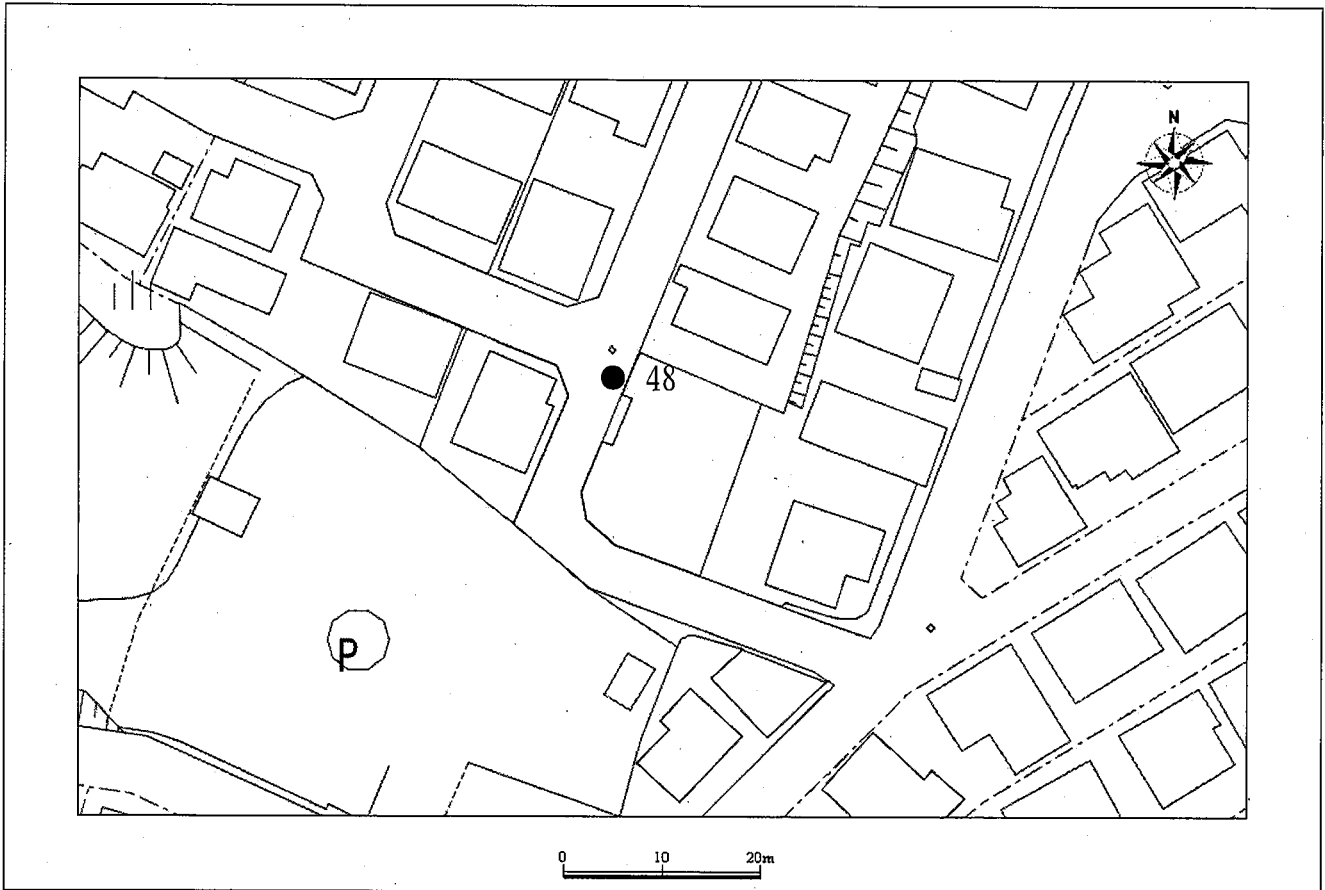

放射線量マップ

# 酒井根第5調整池

酒井根2丁目19先

No	測定値(μSv/h)			測定日時	天候
	100cm	50cm	5cm		
48	0.05	0.06	0.07	1月9日	晴