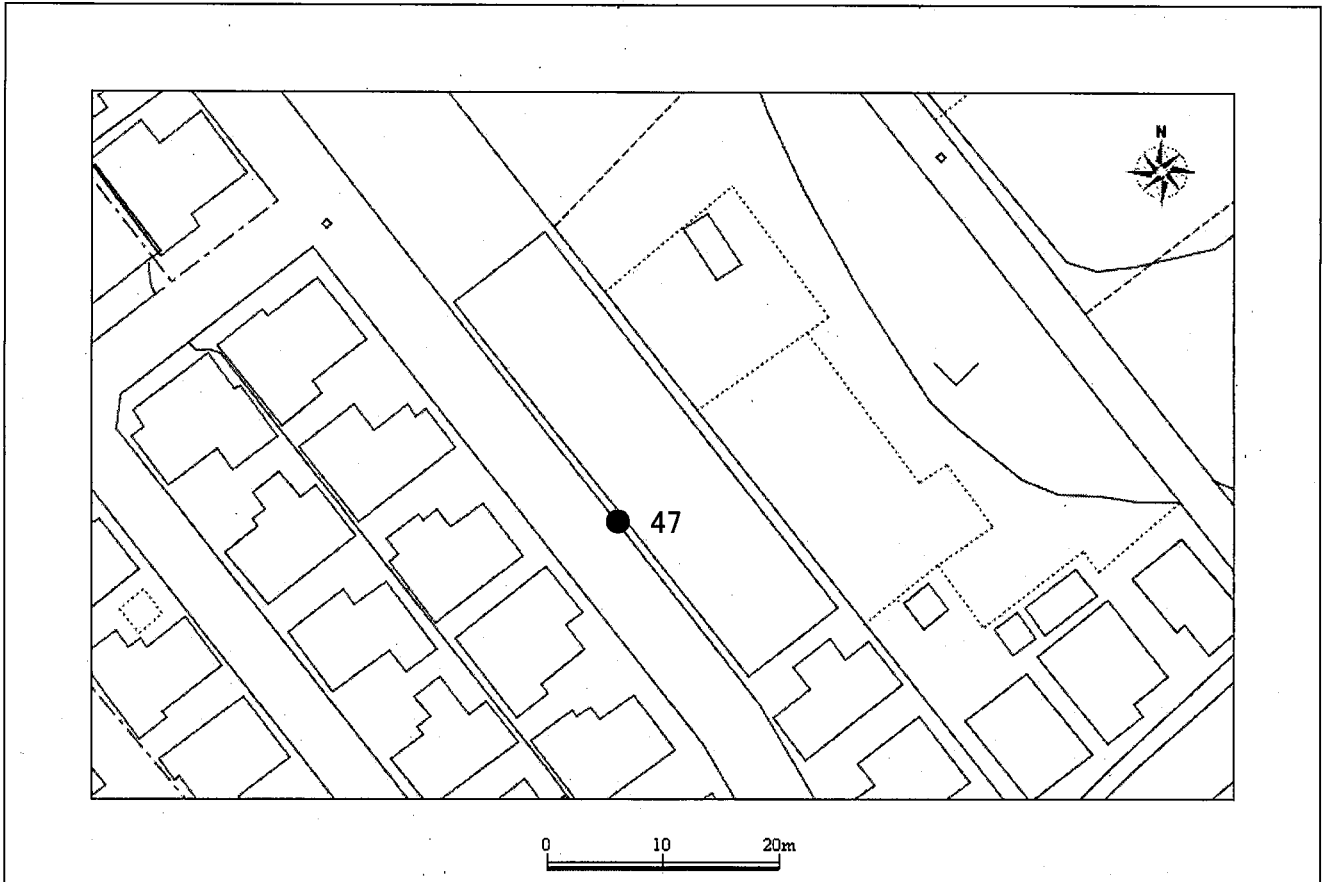

放射線量マップ

逆井第15調整池

逆井42-71他

No	測定値($\mu\text{Sv/h}$)			測定日時	天候
	100cm	50cm	5cm		
47	0.08	0.07	0.06	1月15日	晴