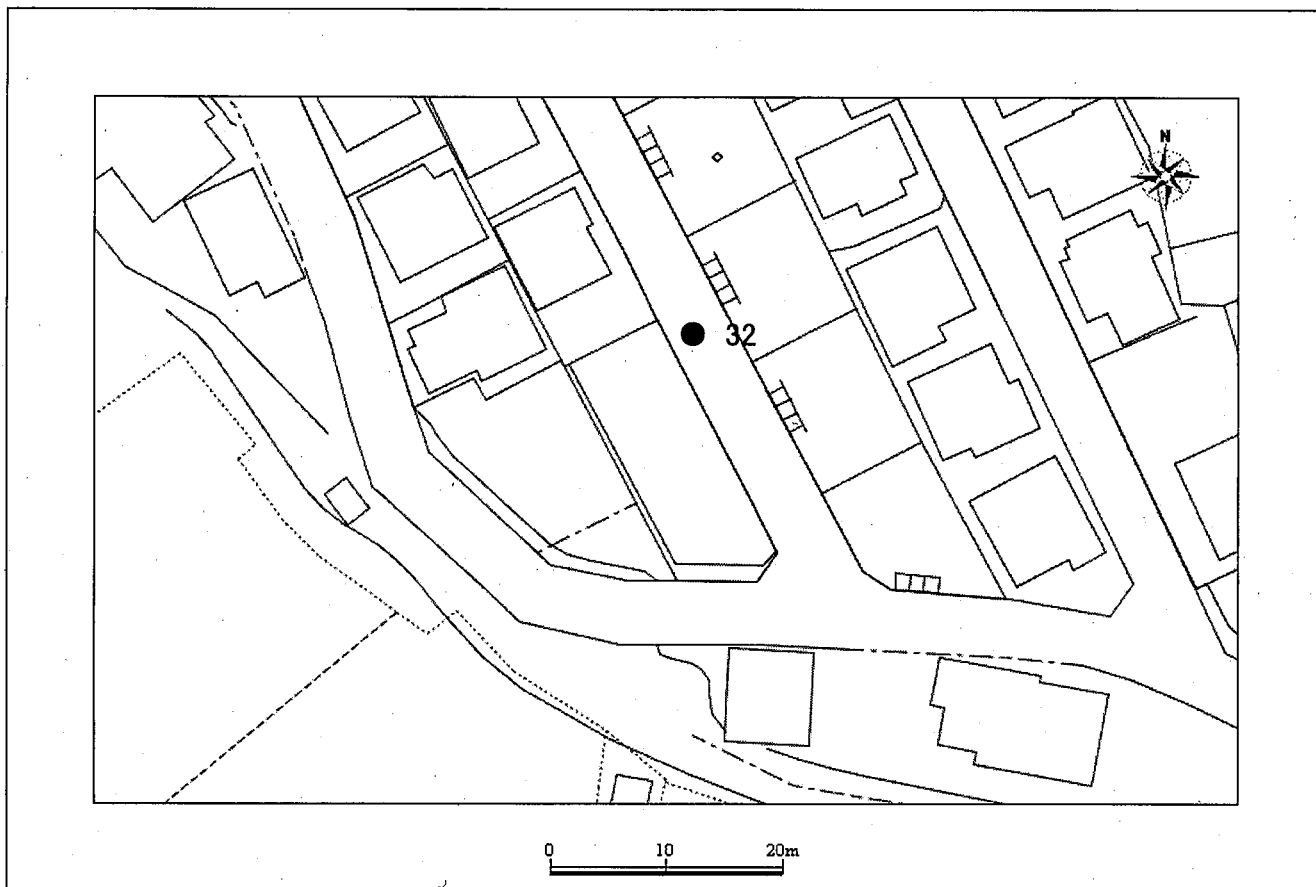

放射線量マップ

関場町第2調整池

関場町477-10

No.	測定値($\mu\text{Sv/h}$)			測定日時	天候
	100cm	50cm	5cm		
32	0.07	0.10	0.17	1月8日	晴