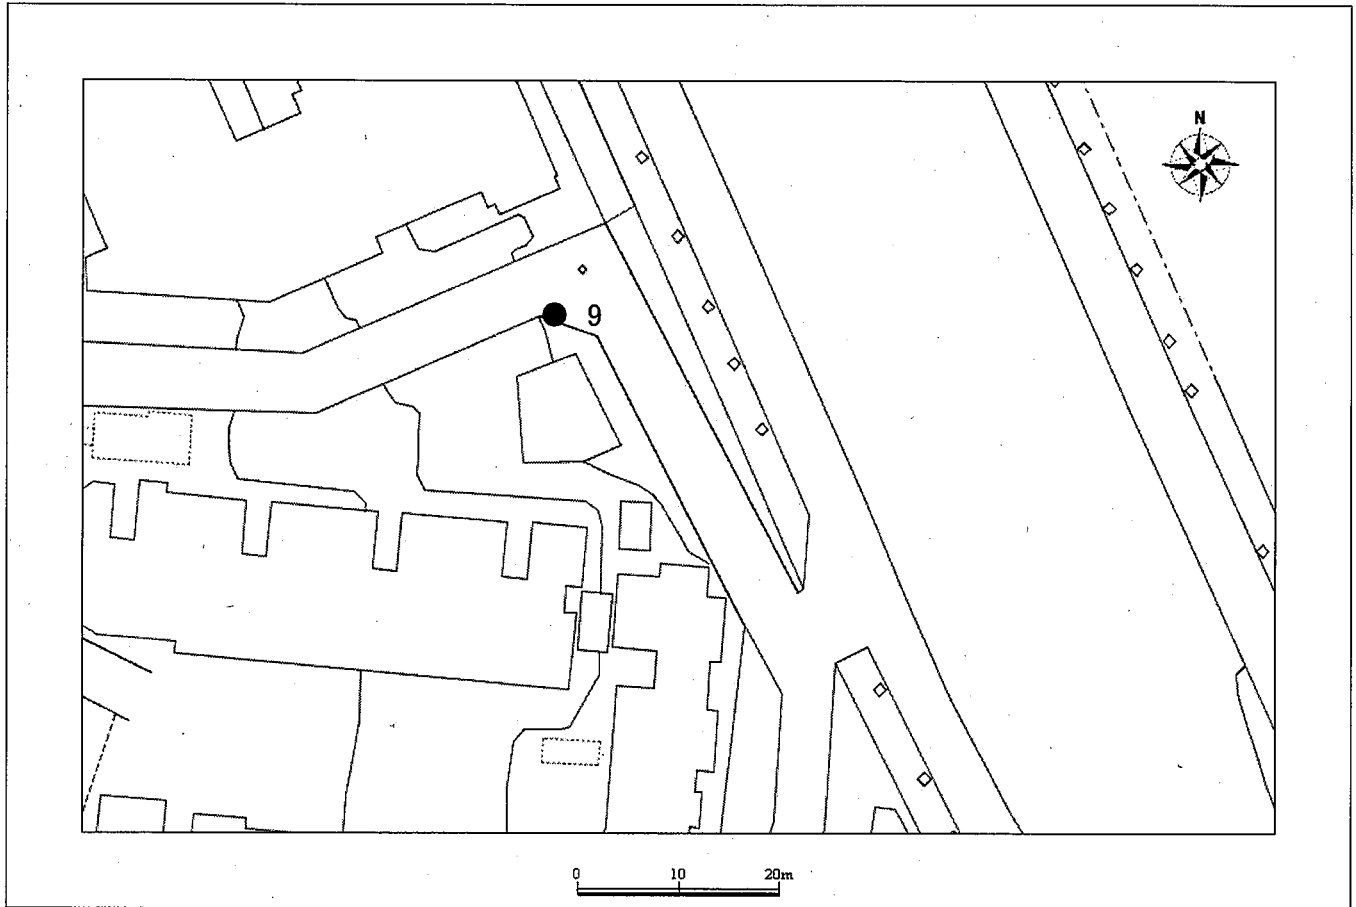

放射線量マップ

松ヶ崎第2調整池

松ヶ崎415-5先

No	測定値(μSv/h)			測定日時	天候
	100cm	50cm	5cm		
9	0.10	0.13	0.15	1月7日	晴