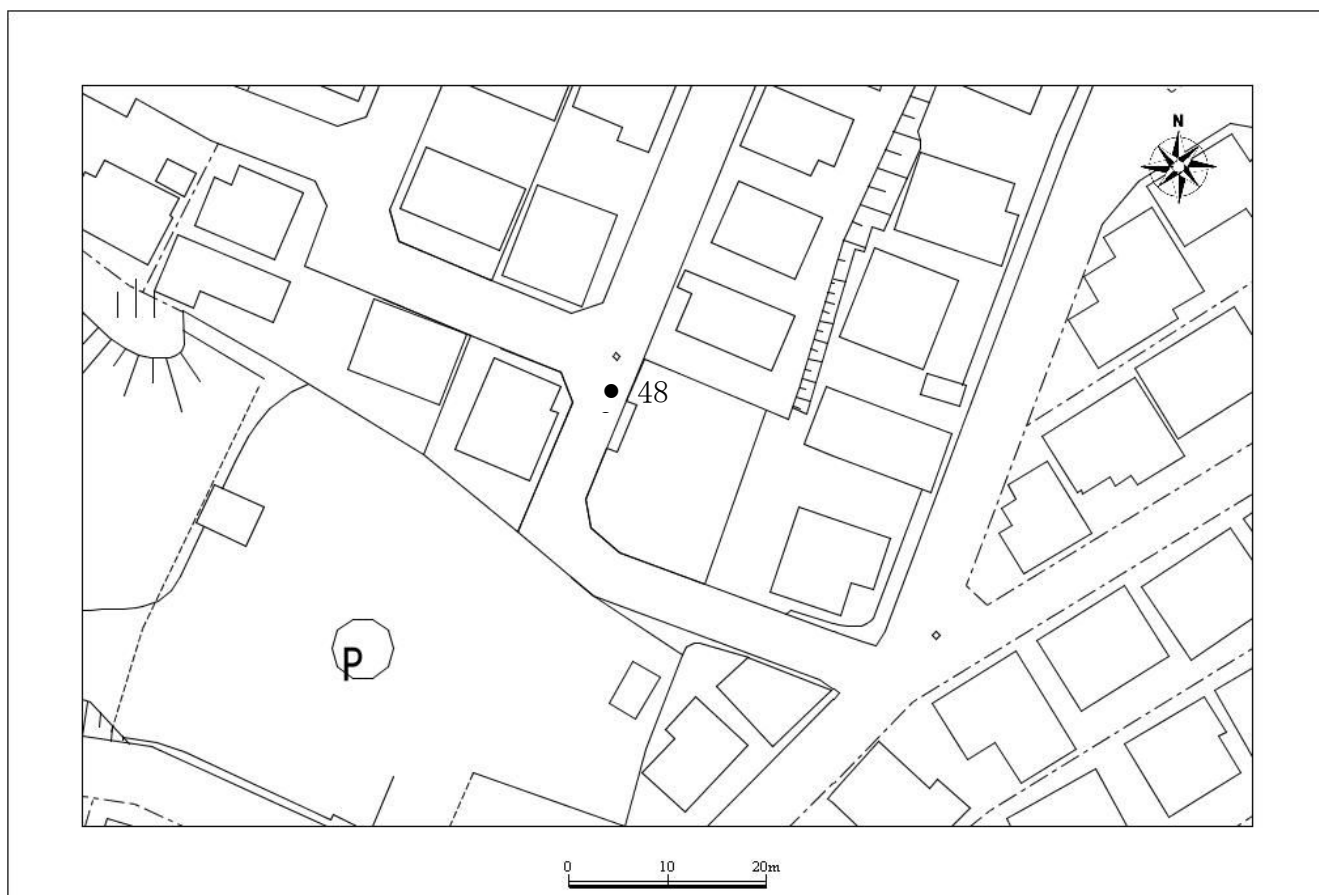

放射線量マップ

## 酒井根第5調整池

酒井根2丁目19先

No	測定値( $\mu$ Sv/h)			測定日時	天候
	100cm	50cm	5cm		
48	0.05	0.07	0.08	12月11日	晴