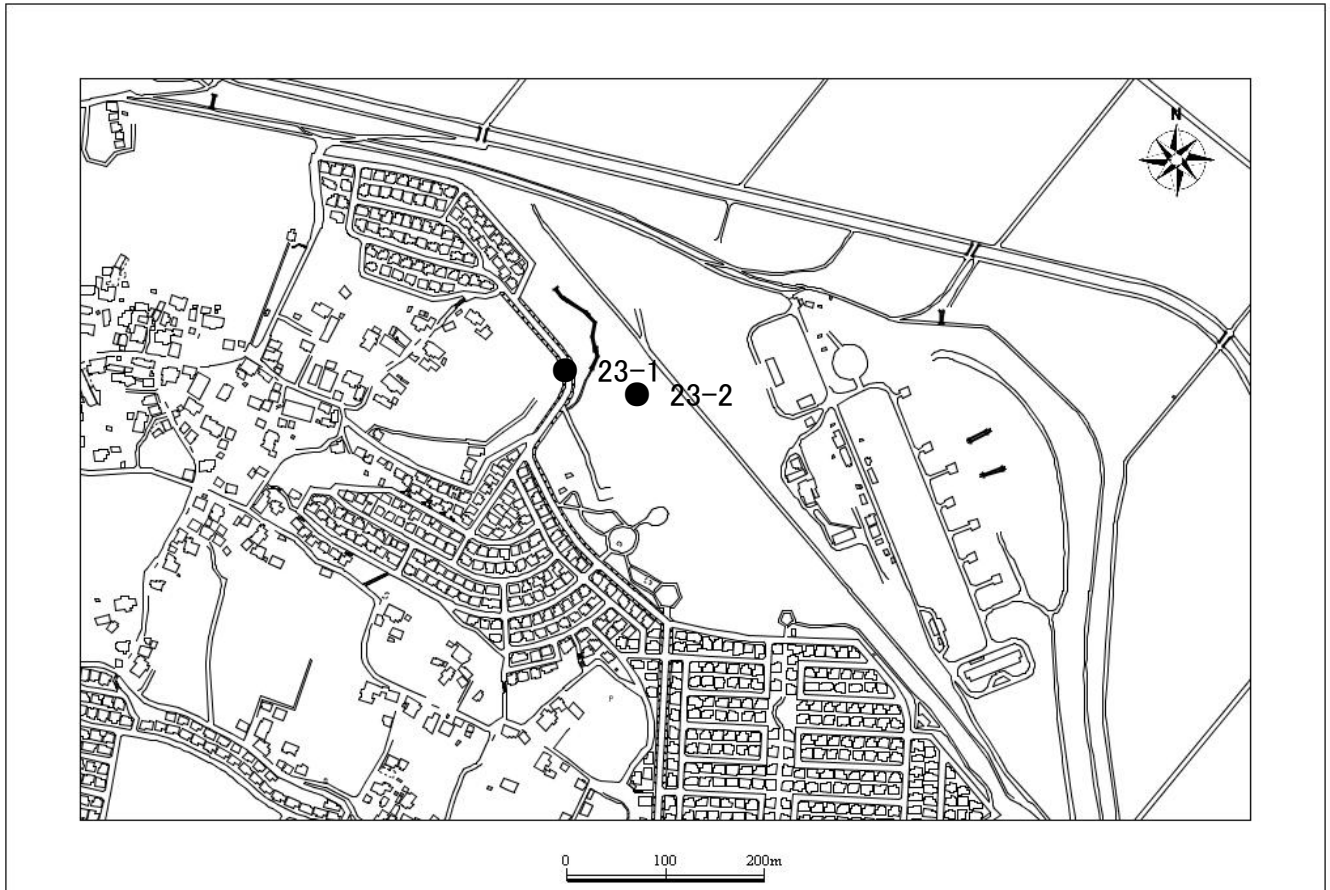

放射線量マップ

## 柏ビレジ第1調整池

大室1799先

No	測定値( $\mu$ Sv/h)			測定日時	天候
	100cm	50cm	5cm		
23-1	0.06	0.07	0.07	11月30日	晴
23-2	0.06	0.06	0.07	11月30日	晴