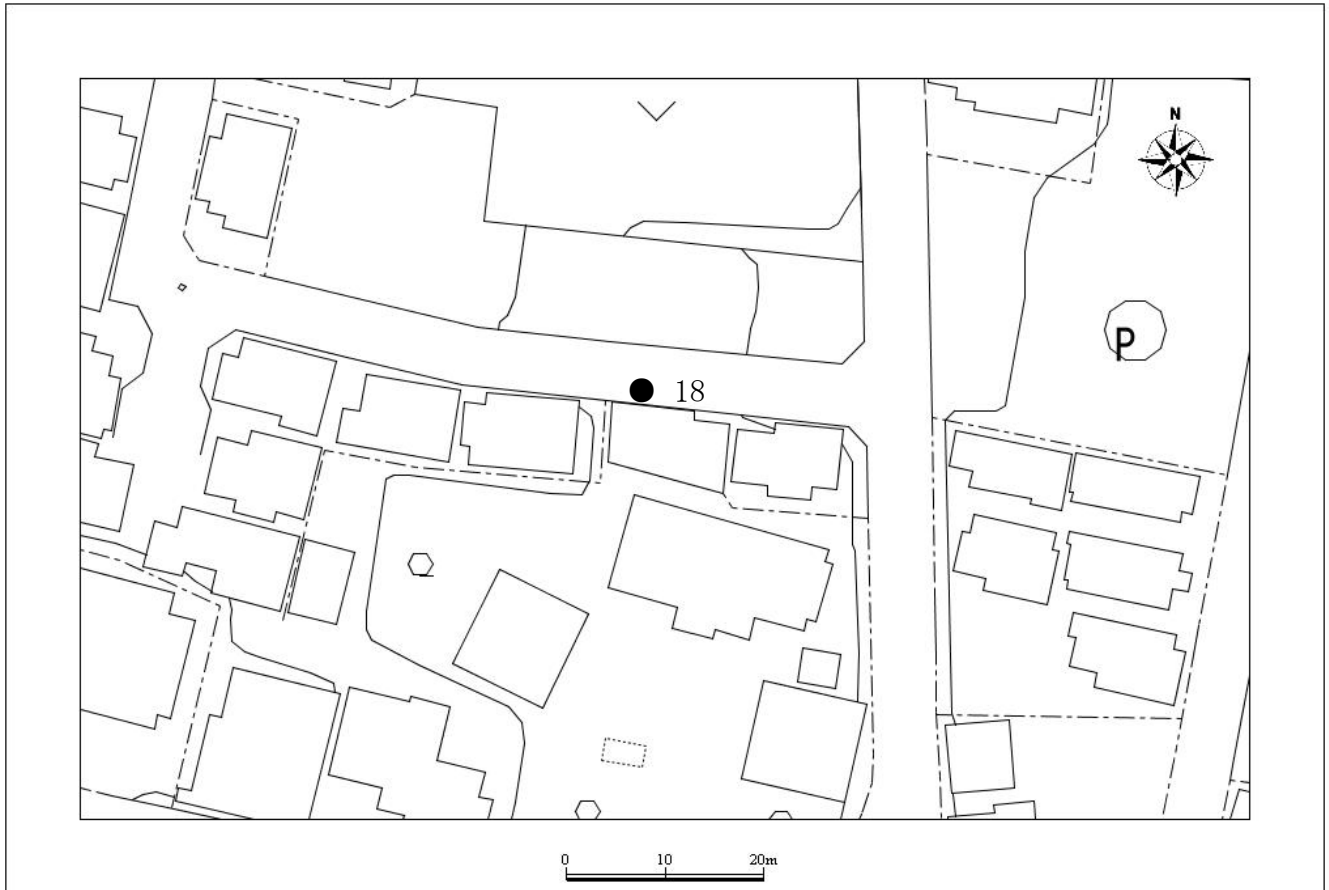

放射線量マップ

## 篠籠田第7調整池

篠籠田1010-8

No	測定値( $\mu$ Sv/h)			測定日時	天候
	100cm	50cm	5cm		
18	0.07	0.10	0.09	12月7日	曇