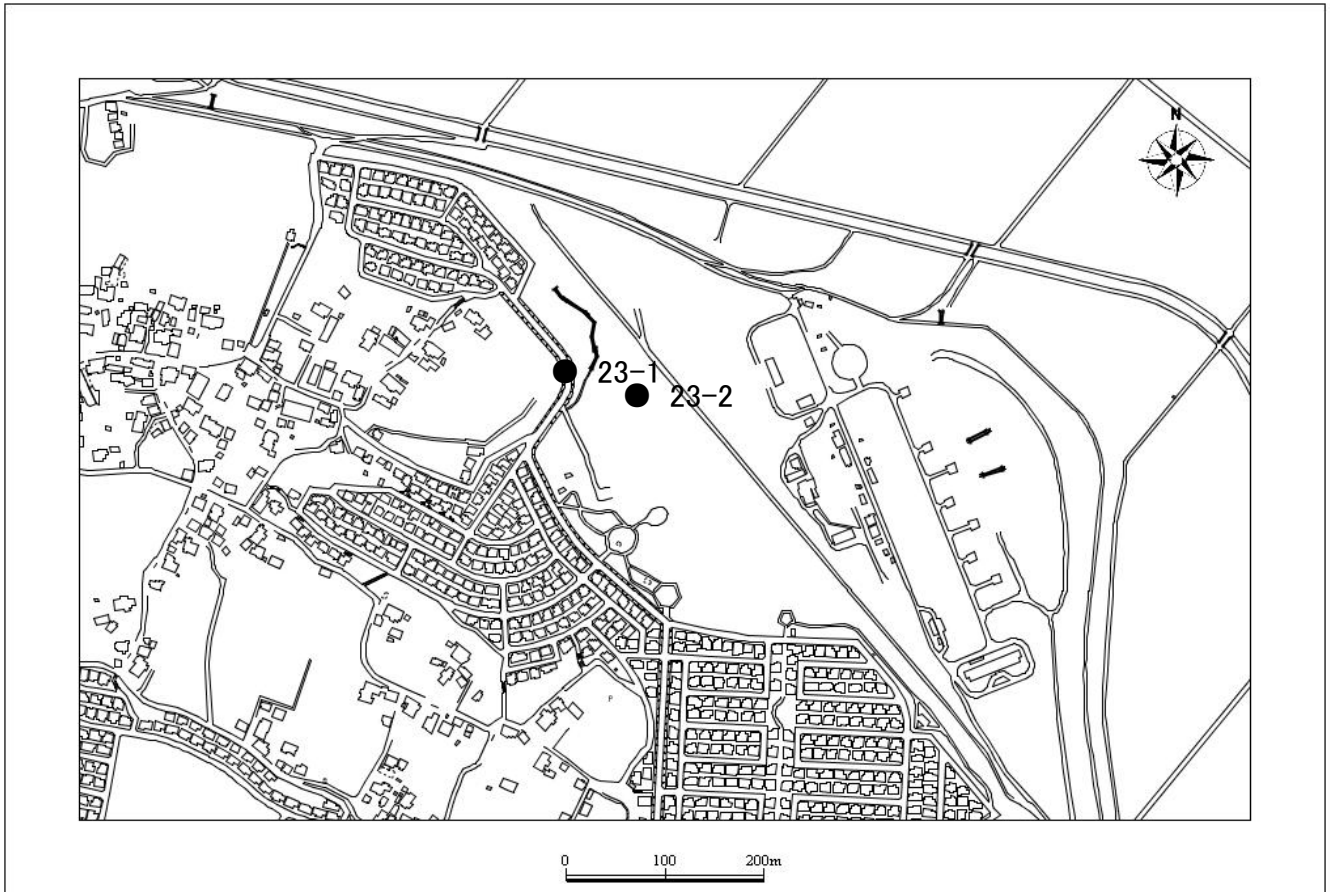

放射線量マップ

## 柏ビレジ第1調整池

大室1799先

No	測定値( $\mu$ Sv/h)			測定日時	天候
	100cm	50cm	5cm		
23-1	0.07	0.09	0.08	12月7日	晴
23-2	0.05	0.07	0.06	12月7日	晴