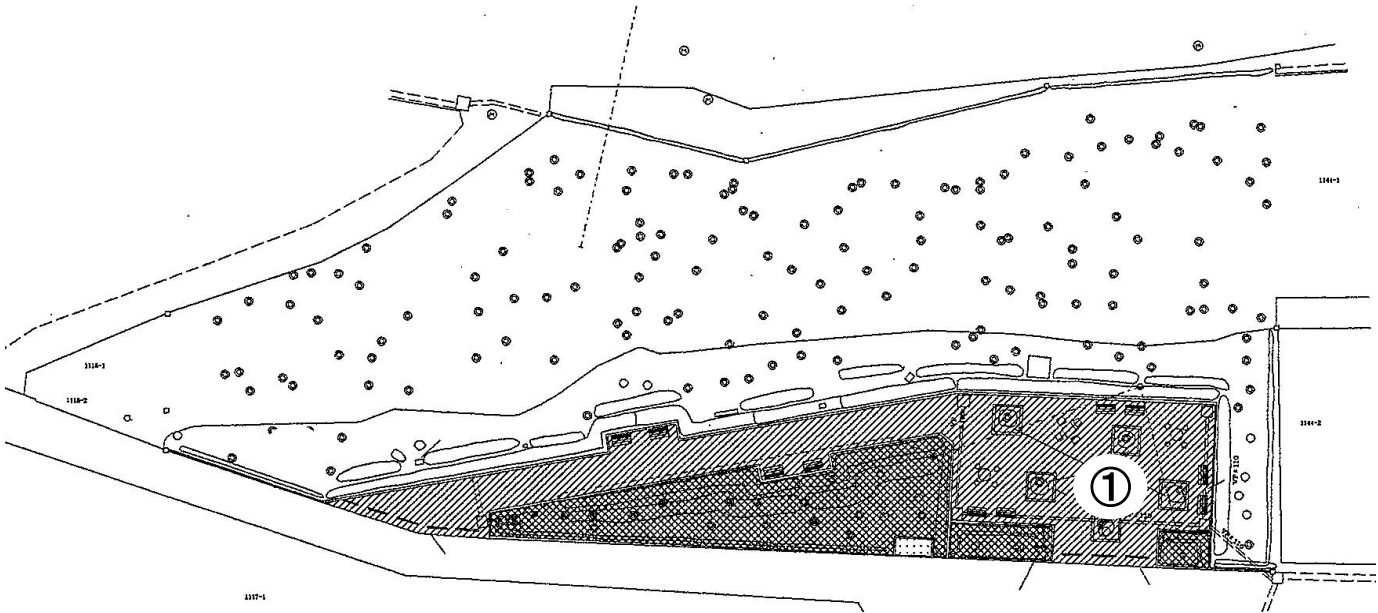

放射線量マップ

宮前緑地

番号	測定箇所	高さ	測定値	測定値
①	中央 (インター ロッキング)	100cm	0.065	0.064
		50cm	0.070	0.069
		5cm	0.078	0.072

単位: マイクロシーベルト/毎時

※基準値以下が続いたため、代表点のみを測定
測定箇所以外は $0.15 \mu\text{Sv/h}$ (H=50cm以下を確認)