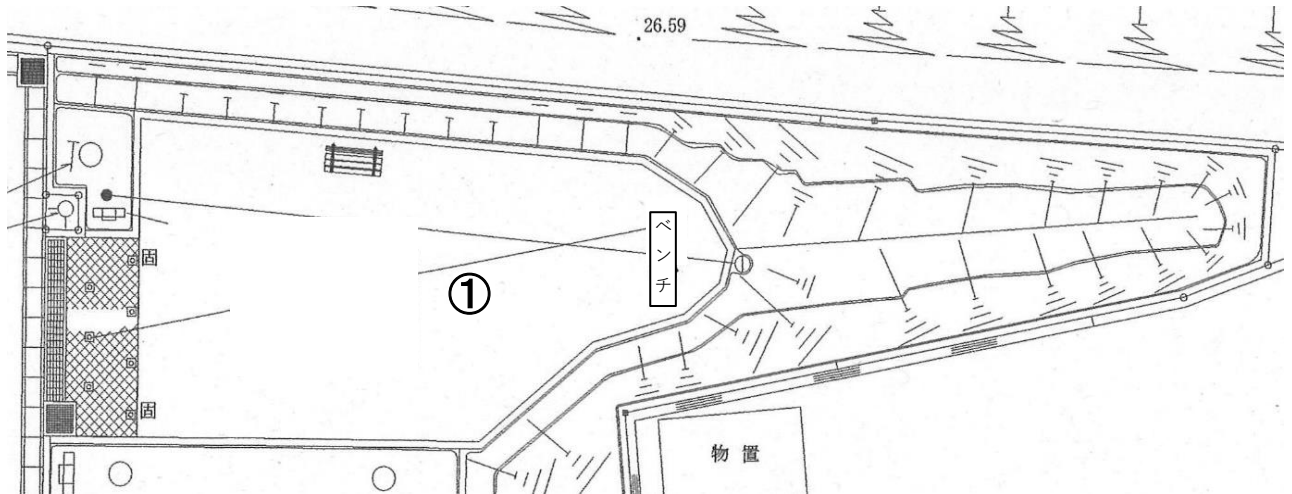

## 逆井第六公園

平成25年10月30日除染済

番号	測定箇所	高さ	測定値	測定値
			1. 11. 26	2. 10. 22
①	中央 (ダスト)	100cm	0. 055	0. 044
		50cm	0. 056	0. 051
		5cm	0. 058	0. 049

単位：マイクロシーベルト/時

※基準値以下が続いたため、代表点のみを測定  
測定箇所以外は0. 10  $\mu$ Sv/h (H=50cm) 以下を確認