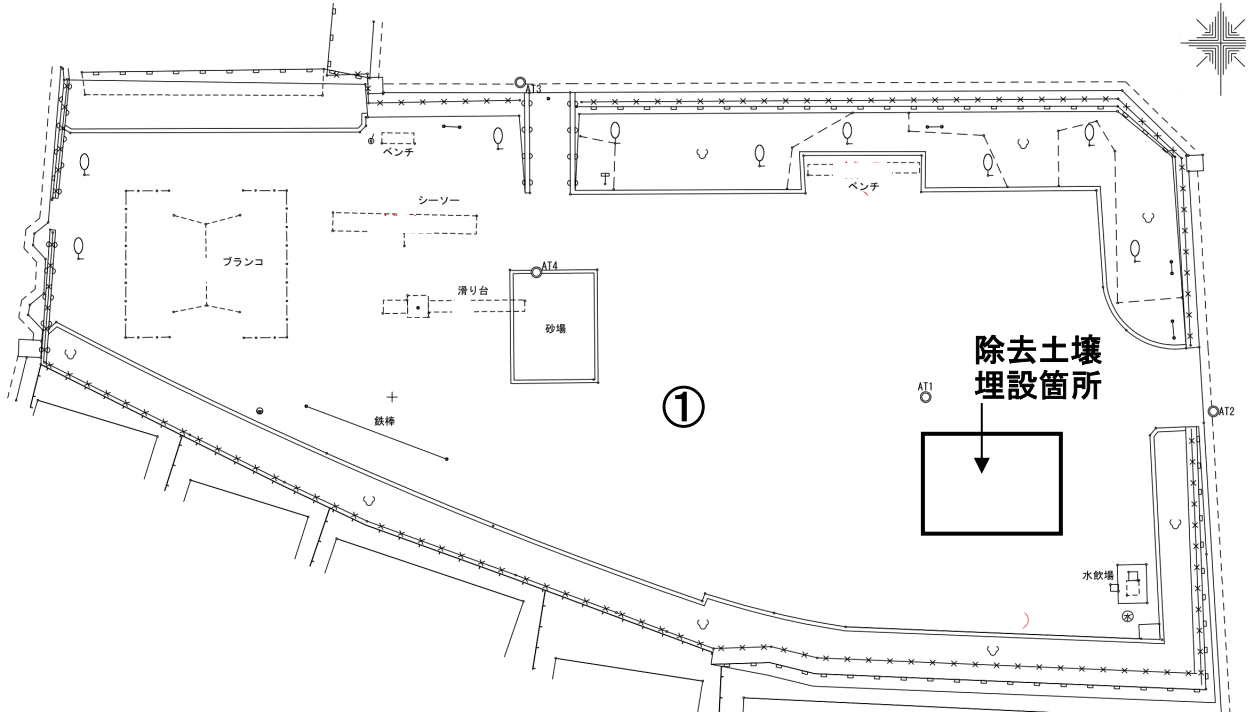

放射線量マップ

逆井第一公園

平成25年3月7日除染済

番号	測定箇所	高さ	測定値	測定値
			1.11.28	2.10.20
①	中央 (ダスト)	100cm	0.042	0.037
		50cm	0.040	0.045
		5cm	0.051	0.039

単位: マイクロシーベルト/時

※基準値以下が続いたため、代表点のみを測定
測定箇所以外は $0.10 \mu\text{Sv/h}$ (H=50cm) 以下を確認