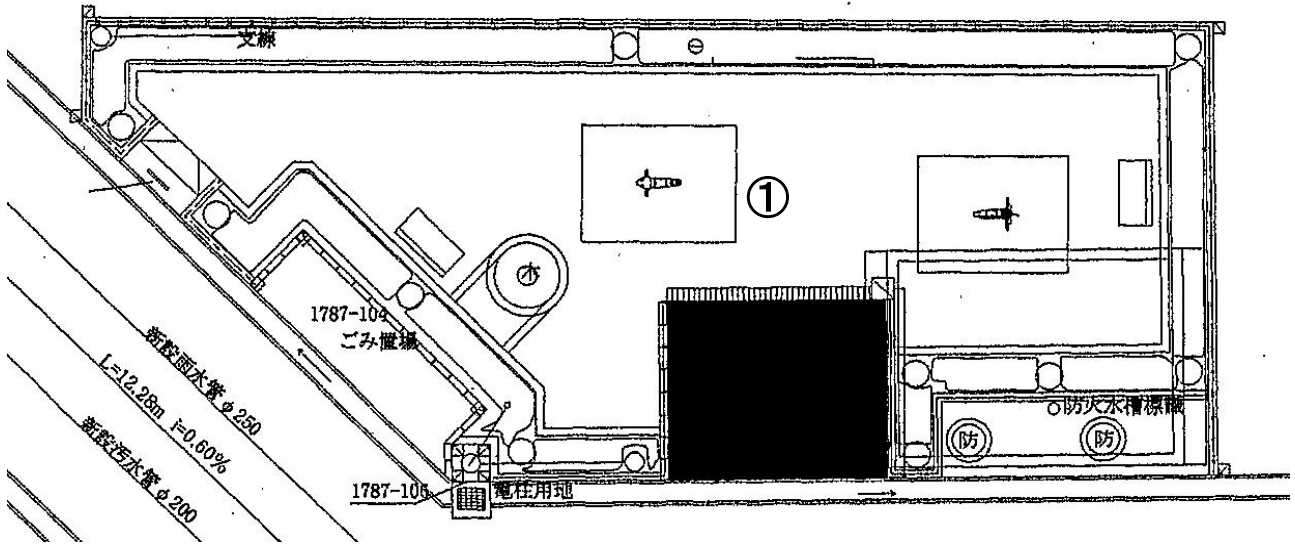

放射線量マップ

南逆井第一公園

| 番号 | 測定箇所 | 高さ | 測定値 | 測定値 |
|----|------|-------|---------|---------|
| | | | 1.11.28 | 2.10.20 |
| ① | 中央 | 100cm | 0.052 | 0.052 |
| | | 50cm | 0.056 | 0.055 |
| | | 5cm | 0.048 | 0.044 |

単位: マイクロシーベルト/時

※基準値以下が続いたため、代表点のみを測定
測定箇所以外は $0.10 \mu\text{Sv/h}$ (H=50cm) 以下を確認