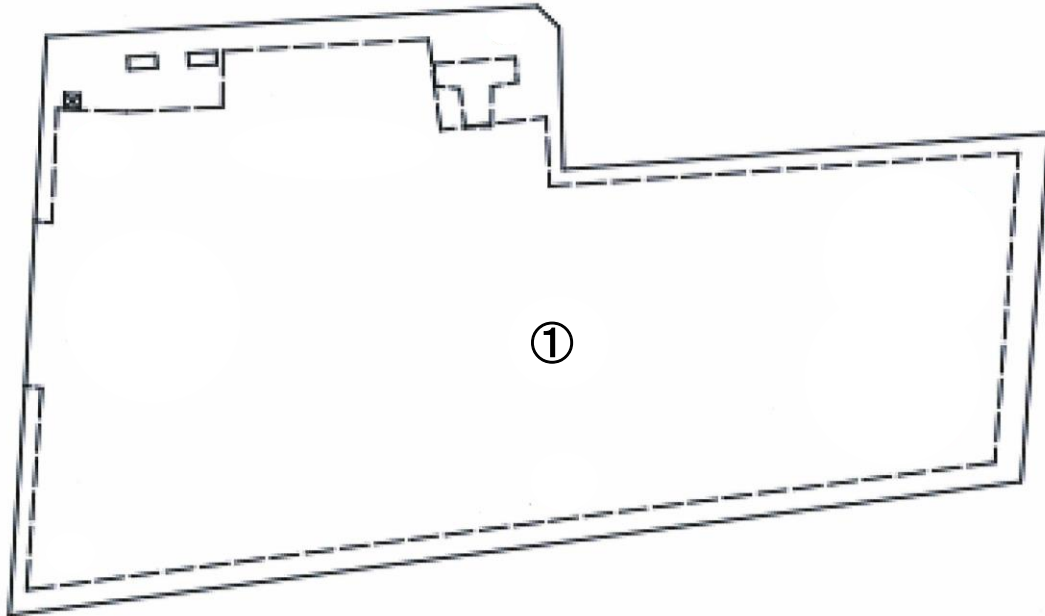

放射線量マップ

南逆井柏南子供の遊び場

平成25年11月5日除染済

番号	測定箇所	高さ	測定値	測定値
			1.11.28	2.10.20
①	中央 (ダスト)	100cm	0.031	0.035
		50cm	0.025	0.041
		5cm	0.036	0.033

単位: マイクロシーベルト/時

※基準値以下が続いたため、代表点のみを測定
測定箇所以外は $0.10 \mu\text{Sv/h}$ (H=50cm) 以下を確認