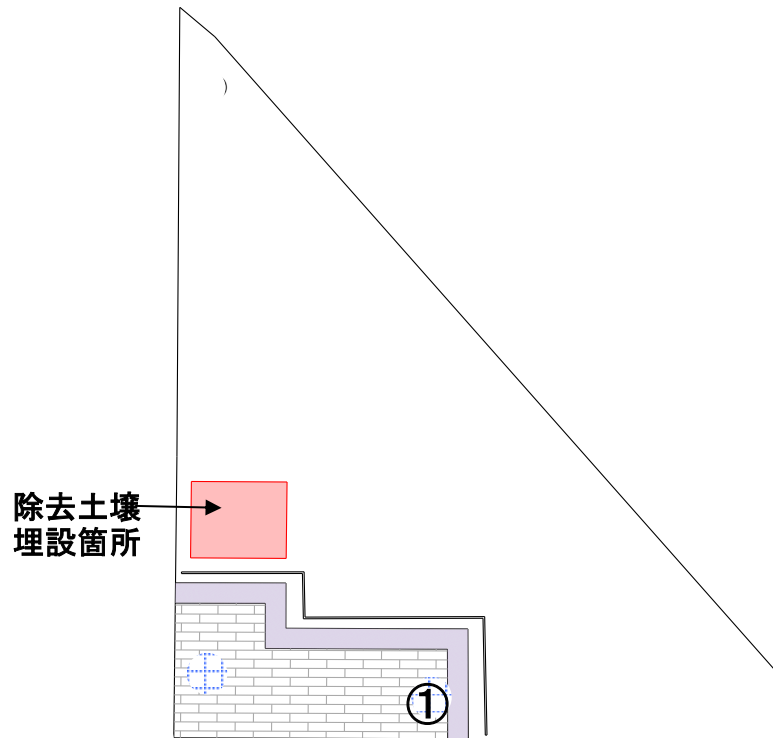

# 放射線量マップ

手賀の杜第1緑地

平成25年9月9日除染済

番号	測定箇所	高さ	測定値	測定値
			1.12.12	2.11.10
①	インターロッキング	100cm	0.062	0.059
		50cm	0.073	0.059
		5cm	0.073	0.063

単位: 毎時マイクロシーベルト

※基準値以下が続いたため、代表点のみを測定  
測定箇所以外は $0.10 \mu\text{Sv/h}$  (H=50cm) 以下を確認