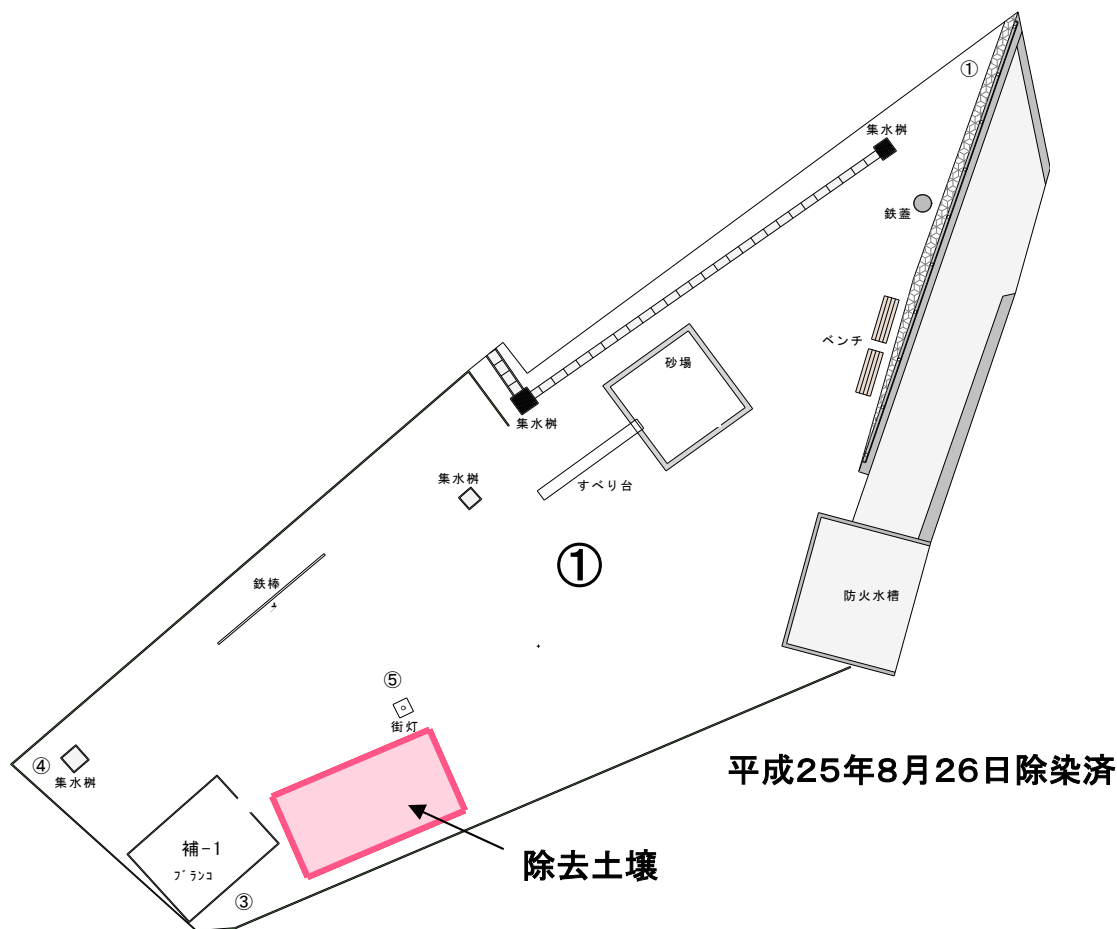

# 放射線量マップ

## 大井中井子供の遊び場

番号	測定箇所	高さ	測定値	測定値
			1.12.12	2.11.17
①	中央 (土)	100cm	0.068	0.060
		50cm	0.054	0.053
		5cm	0.051	0.061

単位: 毎時マイクロシーベルト

※基準値以下が続いたため、代表点のみを測定  
測定箇所以外は $0.10 \mu\text{Sv/h}$  (H=50cm) 以下を確認