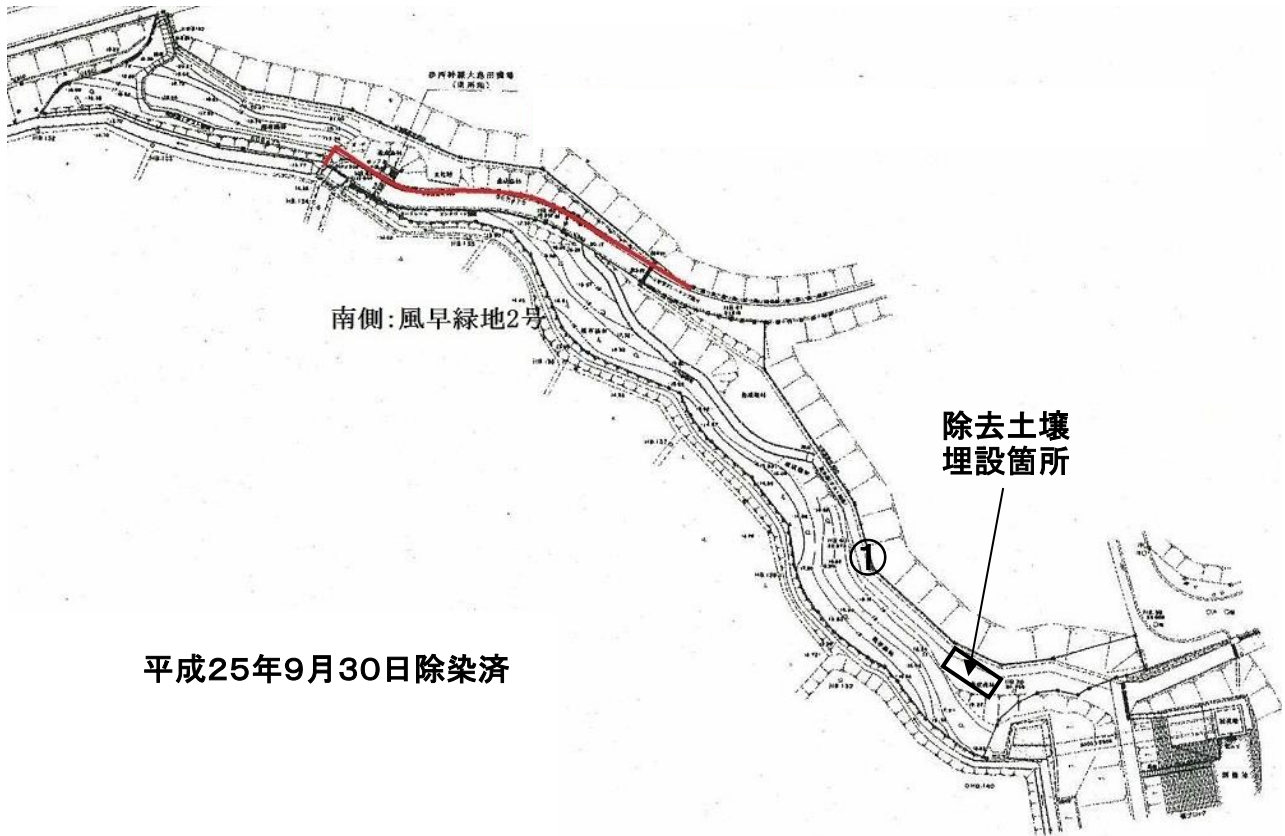

放射線量マップ

風早2号緑地

平成25年9月30日除染済

番号	測定箇所	高さ	測定値	測定値
			2.1.7	2.11.26
①	緑道	100cm	0.059	0.074
		50cm	0.053	0.080
		5cm	0.063	0.074

単位: 毎時マイクロシーベルト

※基準値以下が続いたため、代表点のみを測定
遊歩道は $0.15 \mu\text{Sv/h}$ (H=50cm) 以下を確認