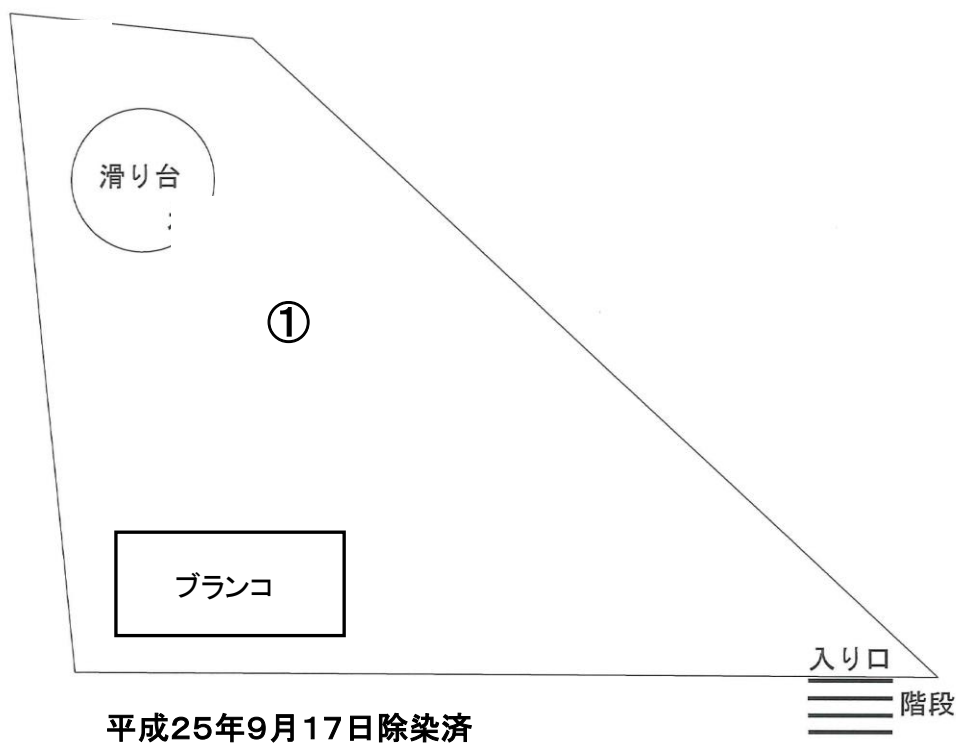

放射線量マップ

片山兵主八幡神社子供の遊び場

| 番号 | 測定箇所 | 高さ | 測定値 | 測定値 |
|----|-------------|-------|---------|---------|
| | | | 1.12.24 | 2.11.24 |
| ① | 中央 (ダスト) | 100cm | 0.054 | 0.060 |
| | | 50cm | 0.062 | 0.061 |
| | | 5cm | 0.052 | 0.068 |

単位: 毎時マイクロシーベルト

※基準値以下が続いたため、代表点のみを測定
測定箇所以外は $0.10 \mu\text{Sv/h}$ (H=50cm) 以下を確認