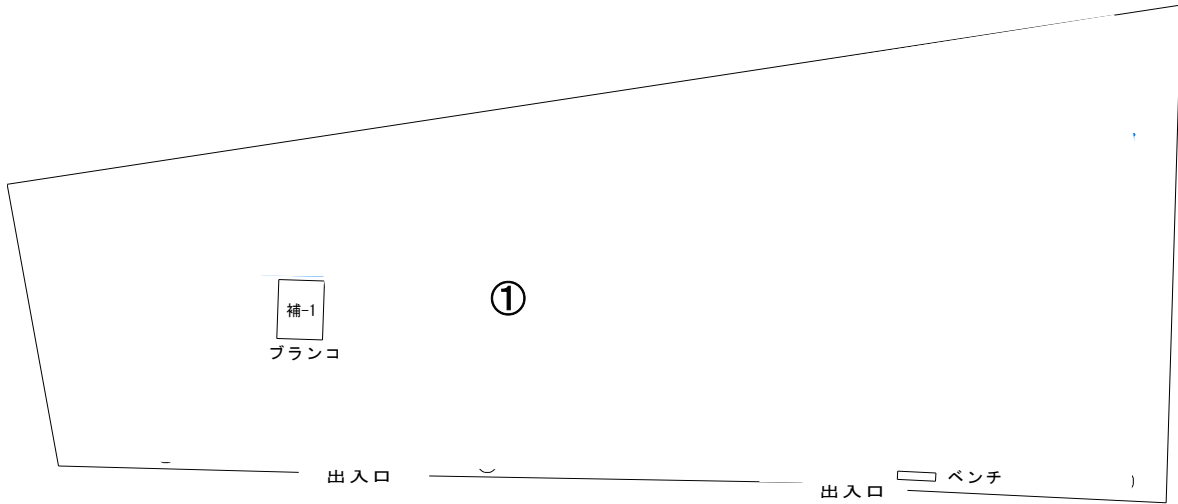

放射線量マップ

布瀬東原子供の遊び場

平成25年8月19日除染済

番号	測定箇所	高さ	測定値	測定値
			1.12.24	2.11.24
①	中央 (草)	100cm	0.043	0.046
		50cm	0.041	0.057
		5cm	0.055	0.065

単位: 毎時マイクロシーベルト

※基準値以下が続いたため、代表点のみを測定
測定箇所以外は $0.10 \mu\text{Sv/h}$ (H=50cm) 以下を確認