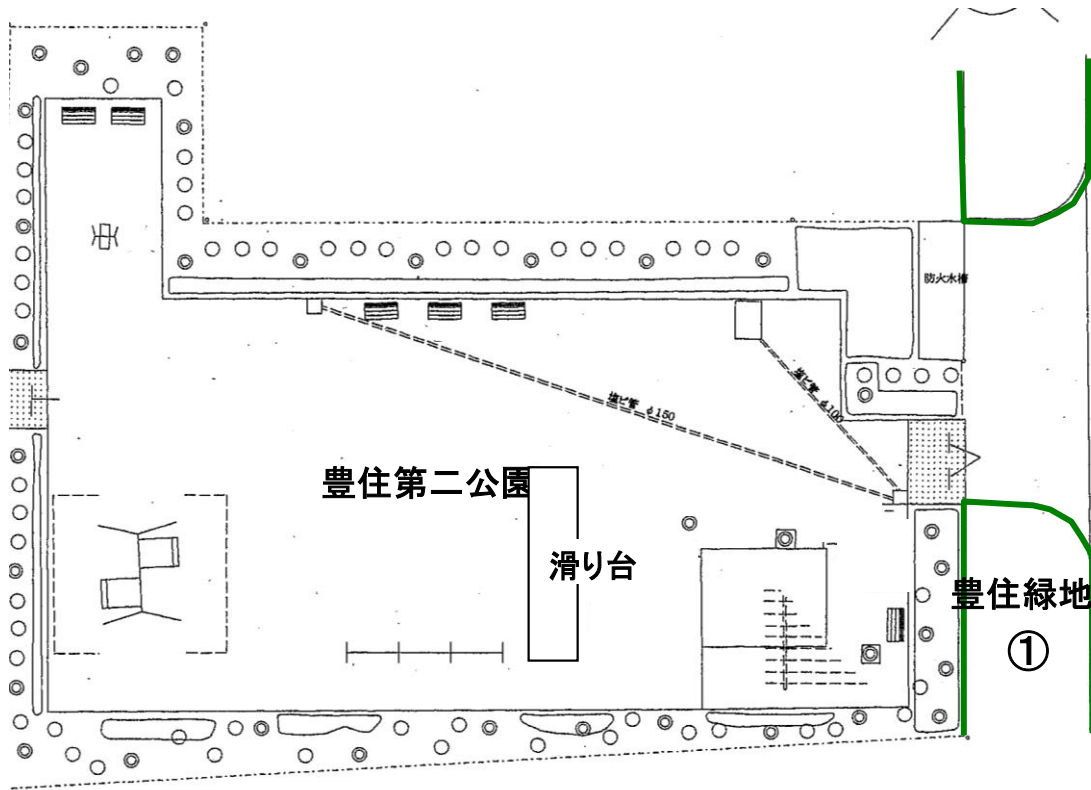

# 放射線量マップ

## 豊住緑地

番号	測定箇所	高さ	測定値	測定値
			1.10.10	2.77
①	緑地	100cm	0.052	0.053
		50cm	0.060	0.052
		5cm	0.059	0.048

単位: 毎時マイクロシーベルト