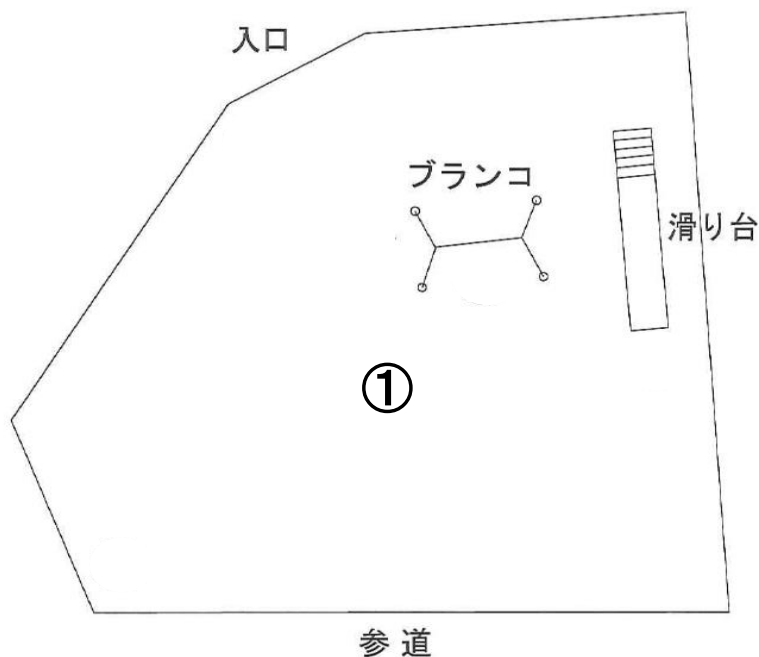

放射線量マップ

今谷上町子供の遊び場

神社

平成25年9月30日除染済

番号	測定箇所	高さ	測定値	測定値
			1.10.10	2.7.7
①	中央 (ダスト)	100cm	0.076	0.063
		50cm	0.082	0.041
		5cm	0.090	0.054

単位: マイクロシーベルト/毎時

※基準値以下が続いたため、代表点のみを測定
測定箇所以外は $0.10 \mu\text{Sv/h}$ (H=50cm) 以下を確認