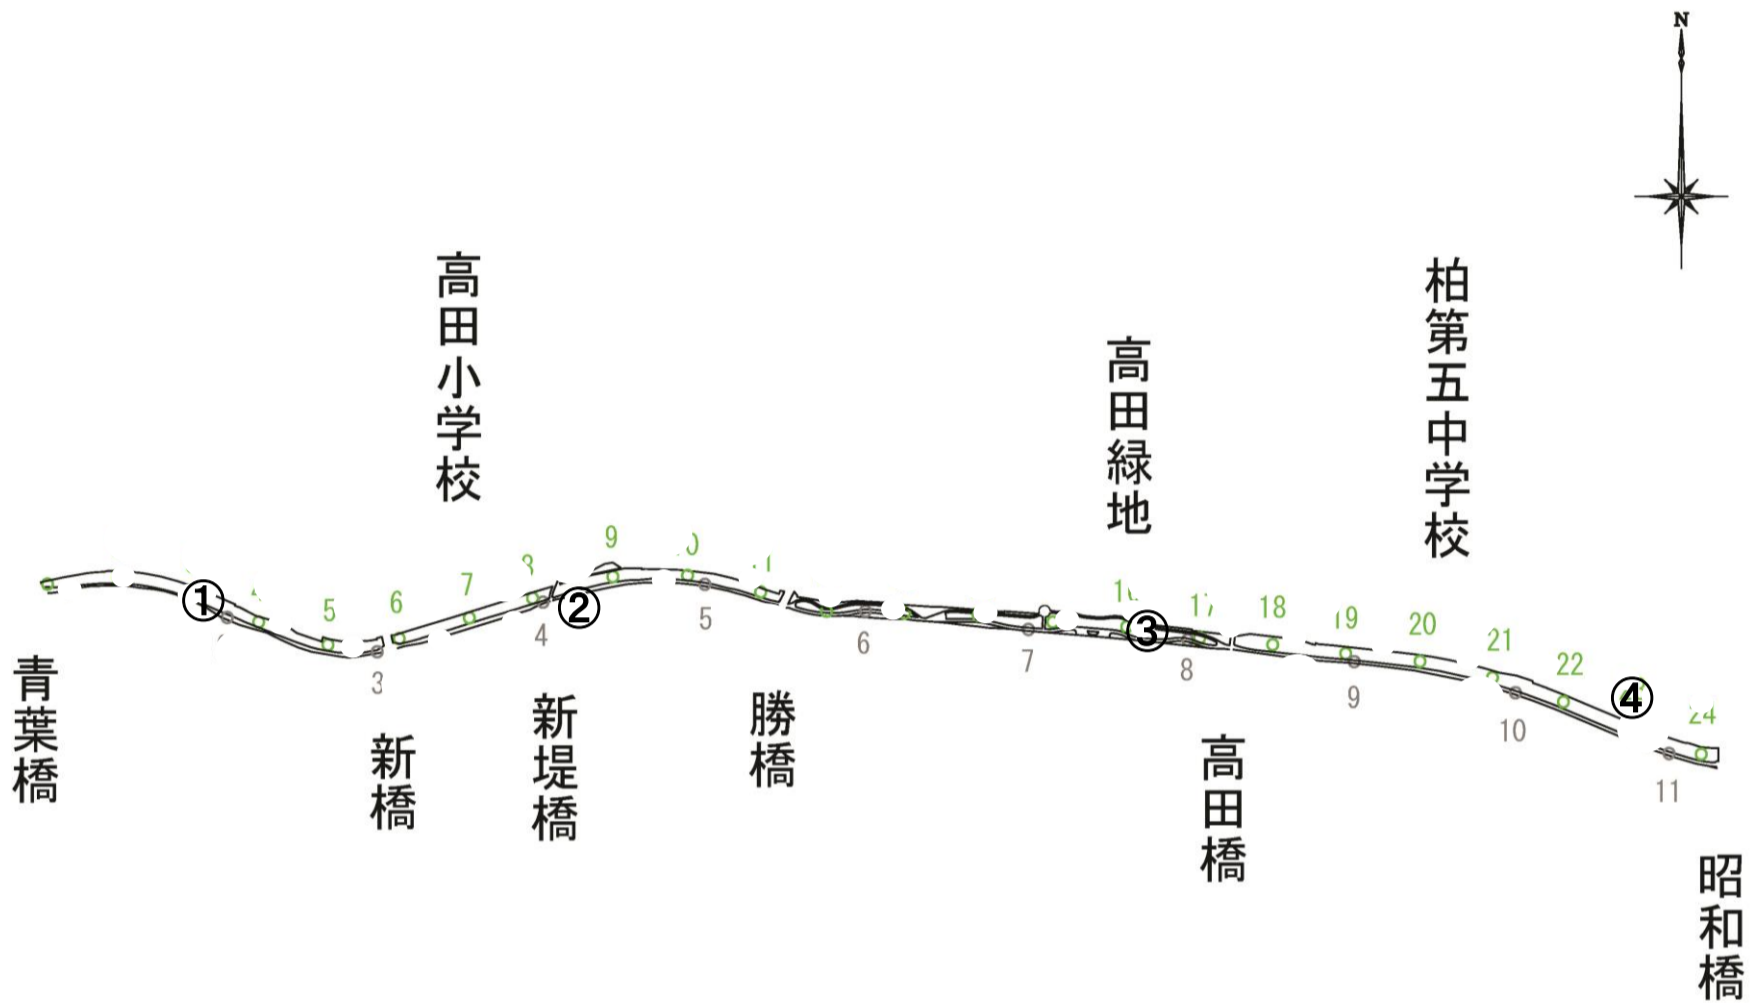

放射線量マップ

大堀川リバーサイドパーク(青葉橋～昭和橋)

平成25年11月14日除染済

番号	測定箇所	高さ	測定値	測定値	番号	測定箇所	高さ	測定値	測定値
			1.9.5	2.6.2				1.9.5	2.6.2
①	緑地	100cm	0.088	0.077	③	緑地	100cm	0.061	0.068
		50cm	0.089	0.081			50cm	0.056	0.077
		5cm	0.103	0.095			5cm	0.062	0.062
②	緑地	100cm	0.093	0.083	④	緑地	100cm	0.068	0.063
		50cm	0.083	0.076			50cm	0.084	0.065
		5cm	0.093	0.087			5cm	0.076	0.072

単位: 毎時マイクロシーベルト

※基準値以下が続いたため代表点のみを測定, 測定箇所以外は0.23 μ Sv/h(H=50cm)未満を確認