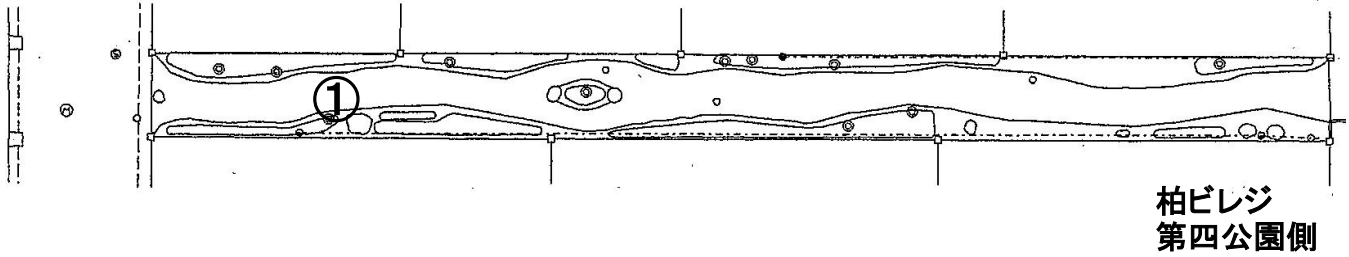

放射線量マップ

柏ビレジ第四緑道

平成24年9月26日除染済

番号	測定箇所	高さ	測定値	測定値
			1.9.17	2.5.28
①	園路 (ダスト)	100cm	0.090	0.083
		50cm	0.086	0.076
		5cm	0.073	0.095

単位: マイクロシーベルト/毎時

※基準値以下が続いたため、代表点のみを測定
測定箇所以外は $0.10 \mu\text{Sv/h}$ (H=50cm) 以下を確認