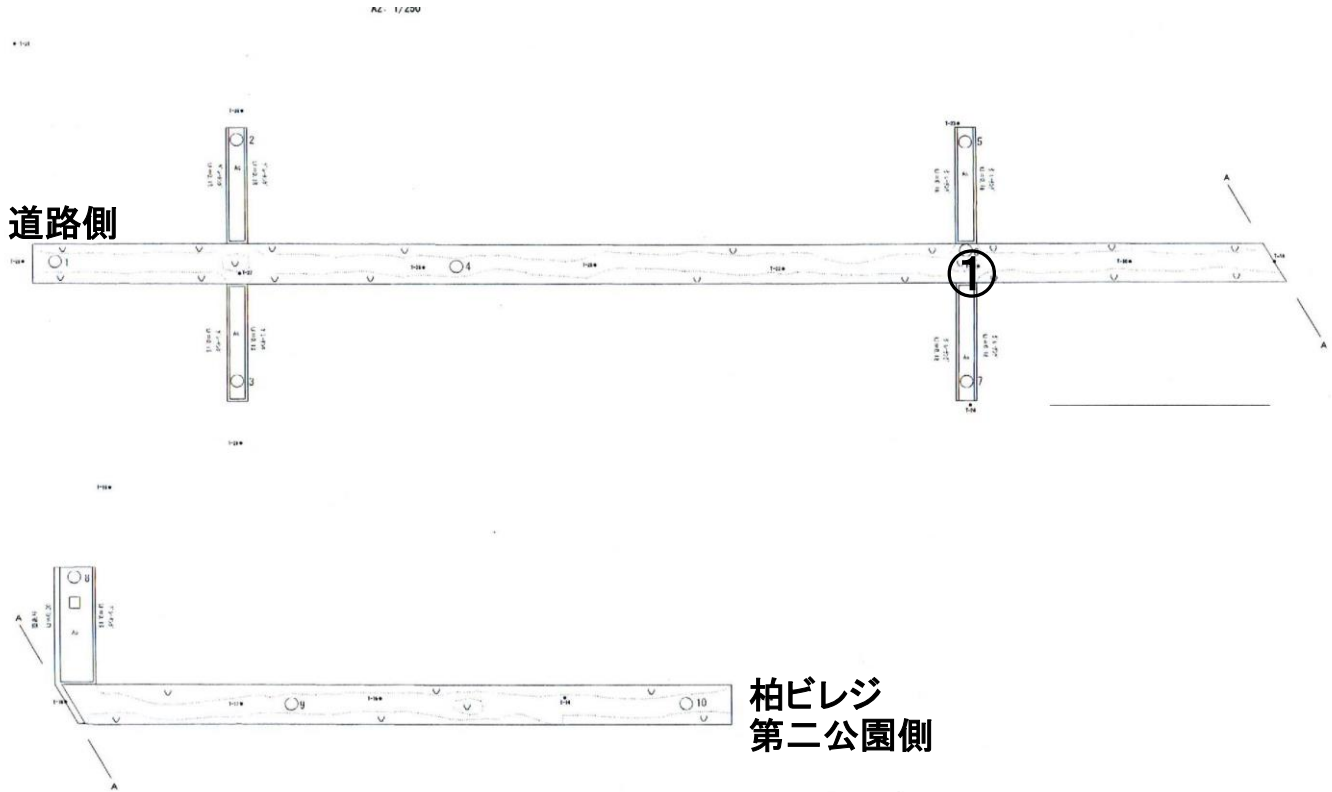

# 放射線量マップ

## 柏ビレジ第二緑道

平成24年12月25日除染済

番号	測定箇所	高さ	測定値	測定値
			1.9.17	2.5.28
①	園路 (ダスト)	100cm	0.083	0.078
		50cm	0.078	0.075
		5cm	0.070	0.075

単位: マイクロシーベルト毎時

※基準値以下が続いたため、代表点のみを測定  
測定箇所以外は $0.15 \mu\text{Sv/h}$  (H=50cm) 以下を確認