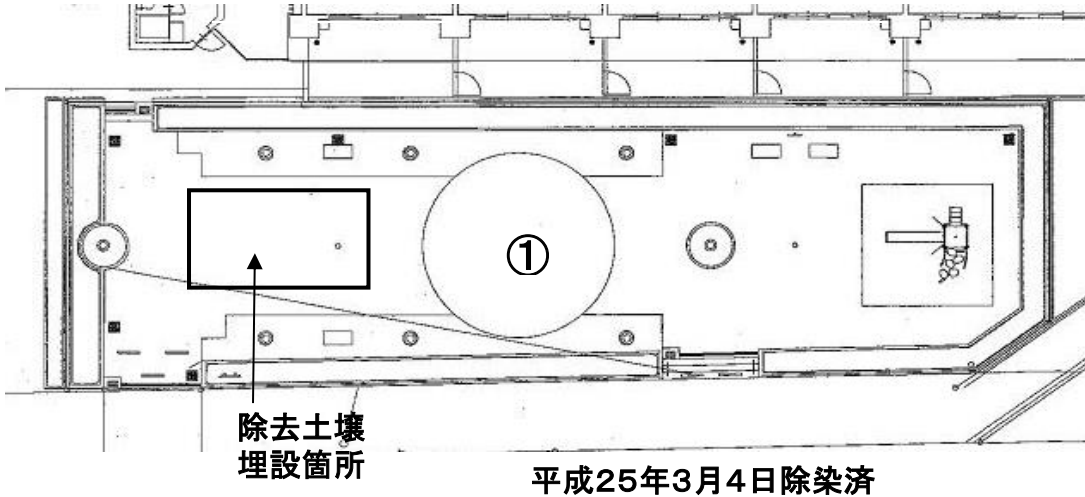

放射線量マップ

篠籠田後原公園

番号	測定箇所	高さ	測定値	測定値
			1.9.24	2.6.2
①	中央 (舗装)	100cm	0.061	0.062
		50cm	0.065	0.066
		5cm	0.064	0.065

単位: マイクロシーベルト/毎時

※基準値以下が続いたため、代表点のみを測定
測定箇所以外は $0.10 \mu\text{Sv/h}$ (H=50cm) 以下を確認