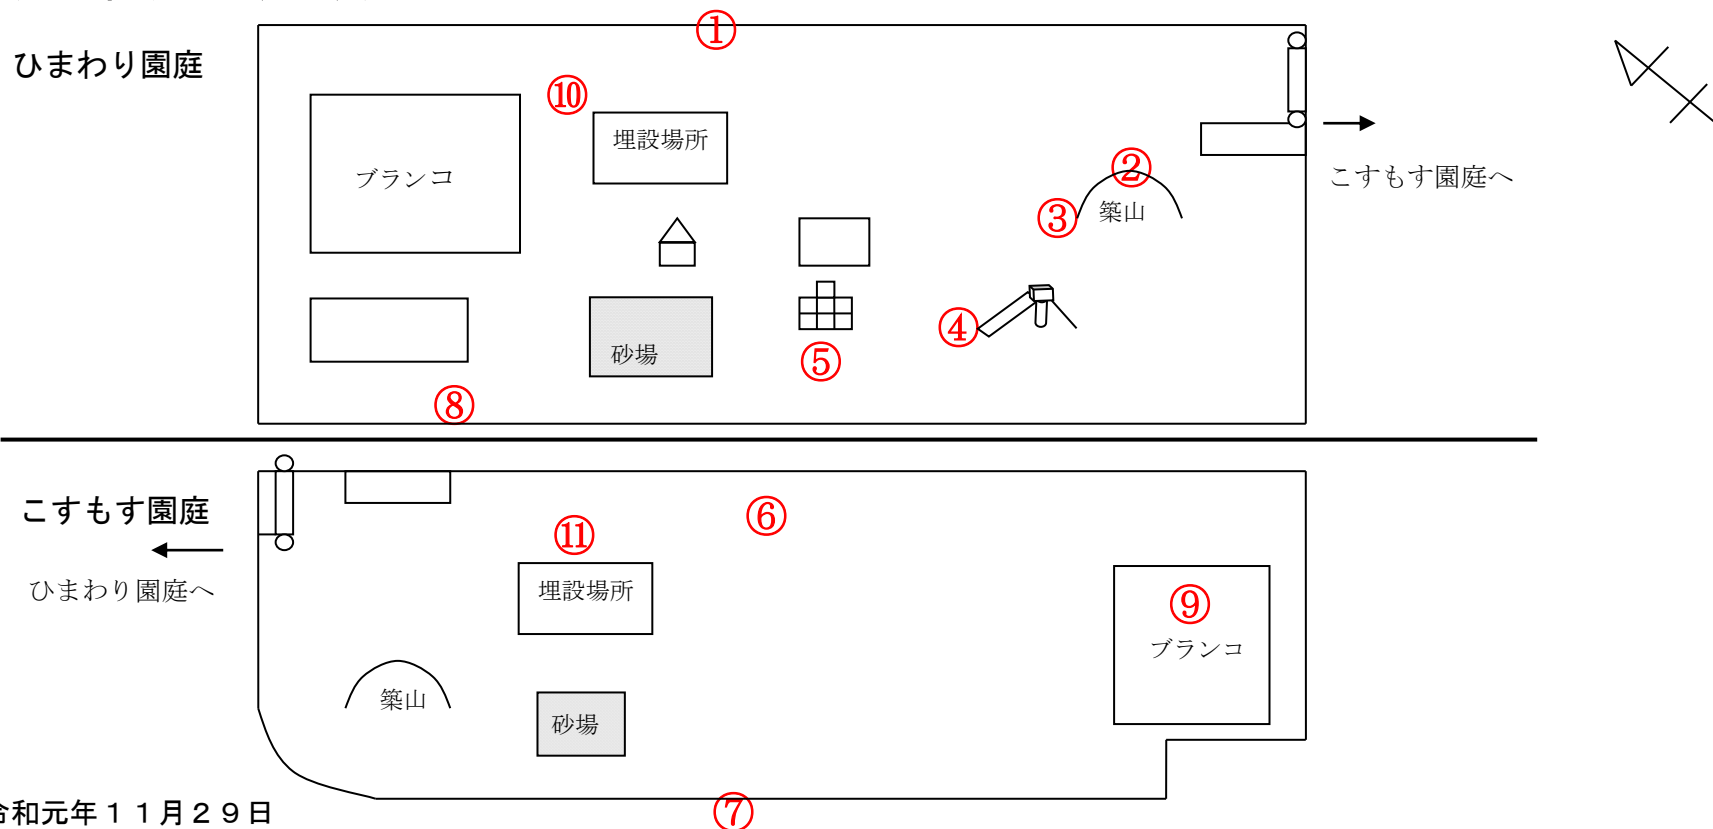

キッズルーム (ひまわり・こすもす)

測定日：令和元年11月29日

天候：晴

(単位：マイクロシーベルト/時)

測定箇所		100 cm	50 cm	5 cm	測定箇所		100 cm	50 cm	5 cm
①	指導室出入り口	0.044	0.044	0.46	⑦	植え込み	0.073	0.086	0.103
②	築山上	0.053	0.050	0.044	⑧	排水溝	0.043	0.046	0.056
③	土管入口	0.057	0.058	0.061	⑨	ぶらんこ	0.054	0.045	0.046
④	すべり台	0.051	0.054	0.052	⑩	芝埋設場所	0.043	0.047	0.048
⑤	ジャングルジム	0.046	0.048	0.046	⑪	芝埋設場所	0.051	0.052	0.055
⑥	指導室出入り口	0.054	0.056	0.055					