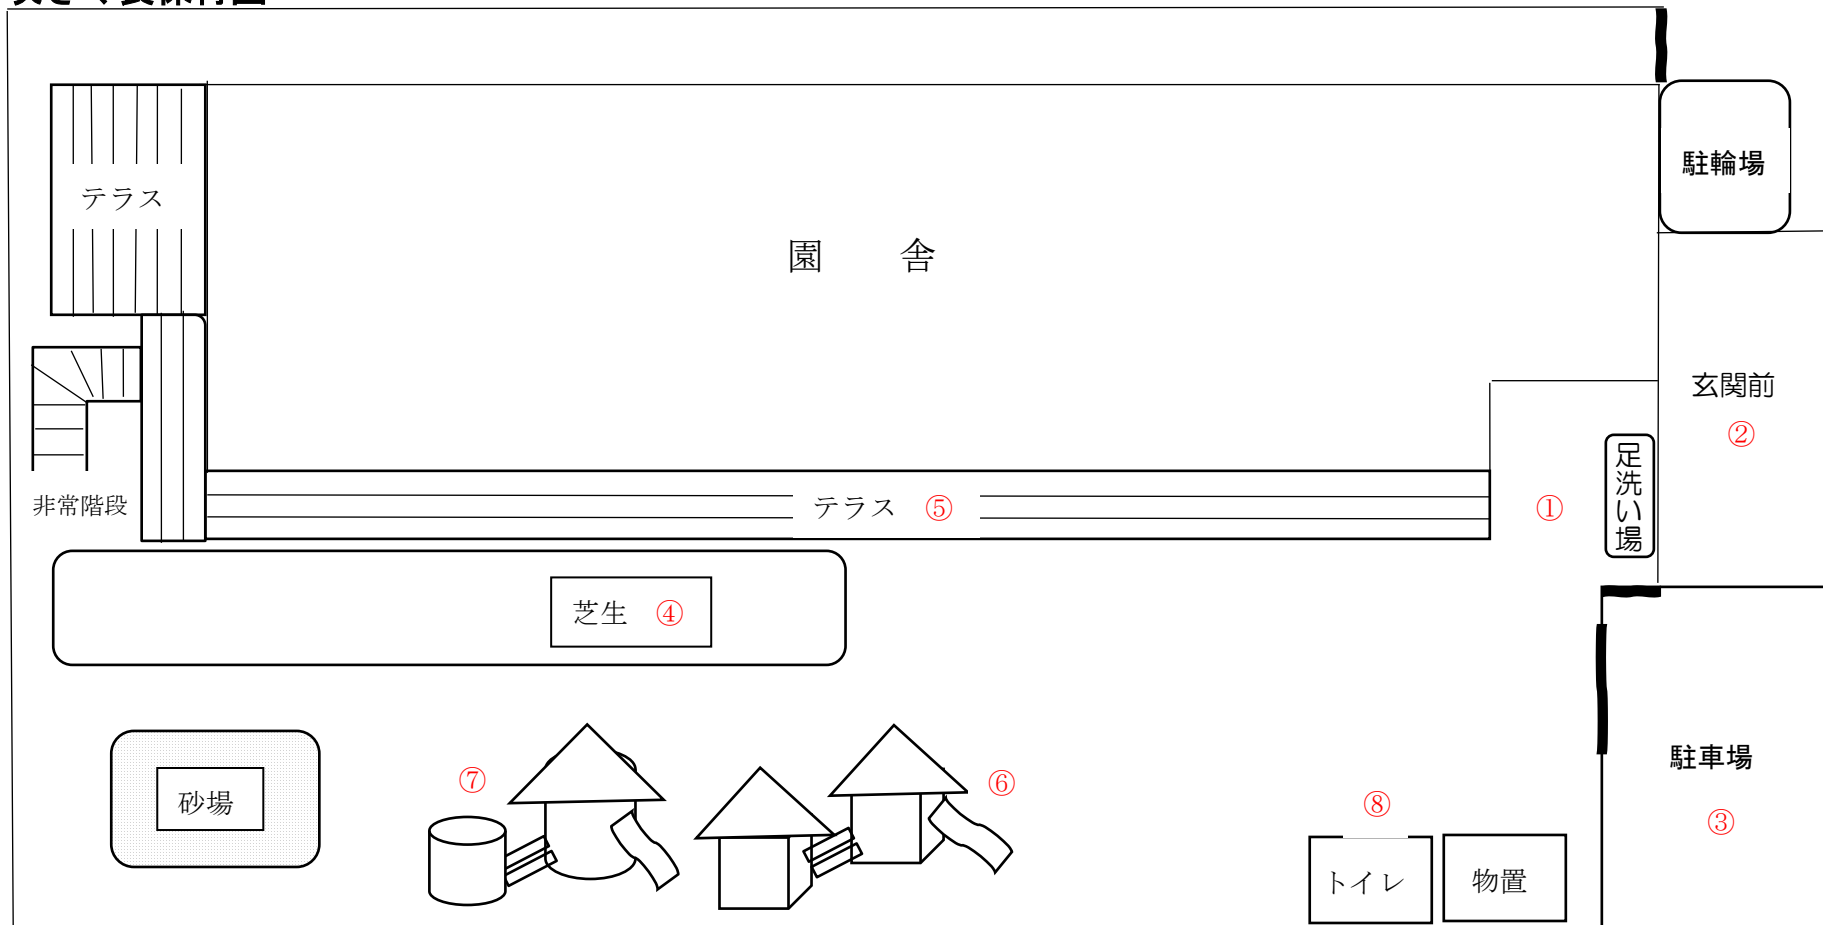

咲さく良保育園

測定日：令和元年11月29日（天候：晴）

| 測定箇所 | | 100 cm | 50 cm | 5 cm | 測定箇所 | | 100 cm | 50 cm | 5 cm |
|------|------|--------|-------|-------|------|------|--------|-------|-------|
| ① | 足洗い場 | 0.051 | 0.060 | 0.055 | ⑤ | テラス | 0.060 | 0.041 | 0.040 |
| ② | 玄関前 | 0.070 | 0.044 | 0.060 | ⑥ | 遊具下1 | 0.060 | 0.055 | 0.070 |
| ③ | 駐車場 | 0.060 | 0.056 | 0.055 | ⑦ | 遊具下2 | 0.060 | 0.056 | 0.063 |
| ④ | 芝生 | 0.040 | 0.030 | 0.033 | ⑧ | トイレ前 | 0.052 | 0.055 | 0.060 |