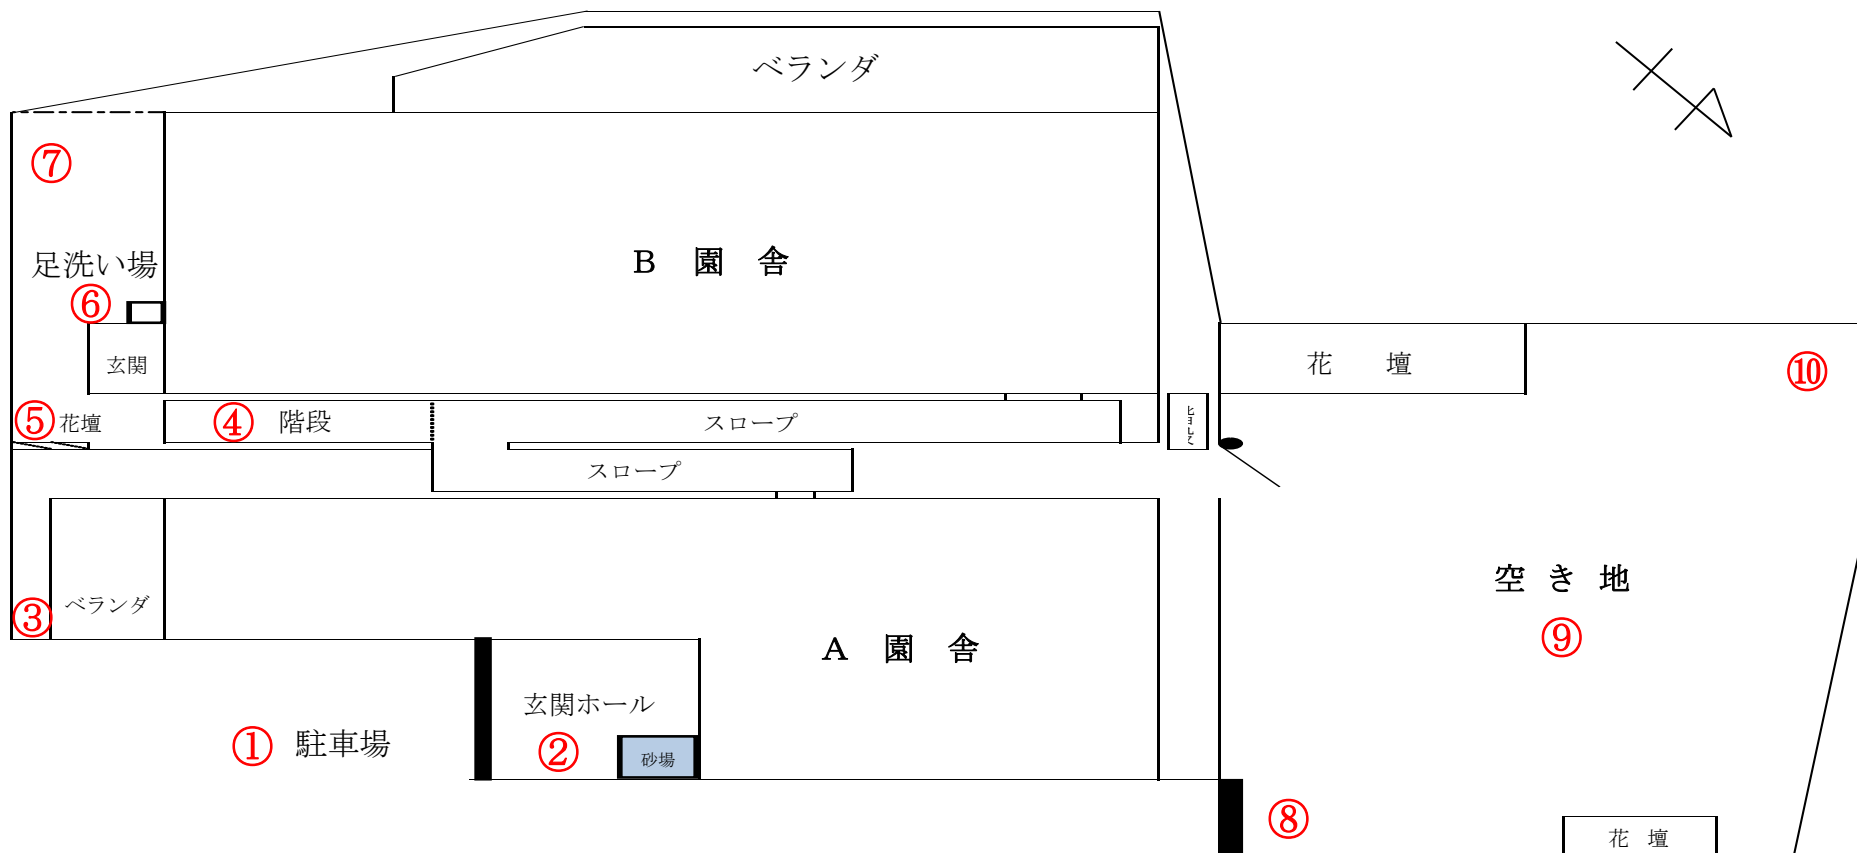

キッズエンカレッジ

測定日：令和元年11月15日

天候：晴

(単位：マイクロシーベルト/時)

| 測定箇所 | | 100 cm | 50 cm | 5 cm | 測定箇所 | | 100 cm | 50 cm | 5 cm |
|------|----------|--------|-------|-------|------|-------------|--------|-------|-------|
| ① | 駐車場 | 0.056 | 0.067 | 0.079 | ⑥ | 足洗い場 (シャワー) | 0.050 | 0.054 | 0.057 |
| ② | A園舎玄関ホール | 0.056 | 0.068 | 0.067 | ⑦ | B園舎玄関ホール | 0.049 | 0.060 | 0.049 |
| ③ | ベランダ前 | 0.073 | 0.065 | 0.065 | ⑧ | 空き地出入り口 | 0.047 | 0.035 | 0.046 |
| ④ | 階段下 | 0.081 | 0.102 | 0.115 | ⑨ | 空き地中央 | 0.037 | 0.033 | 0.033 |
| ⑤ | 花壇 | 0.074 | 0.063 | 0.074 | ⑩ | 空き地奥側 | 0.050 | 0.047 | 0.037 |