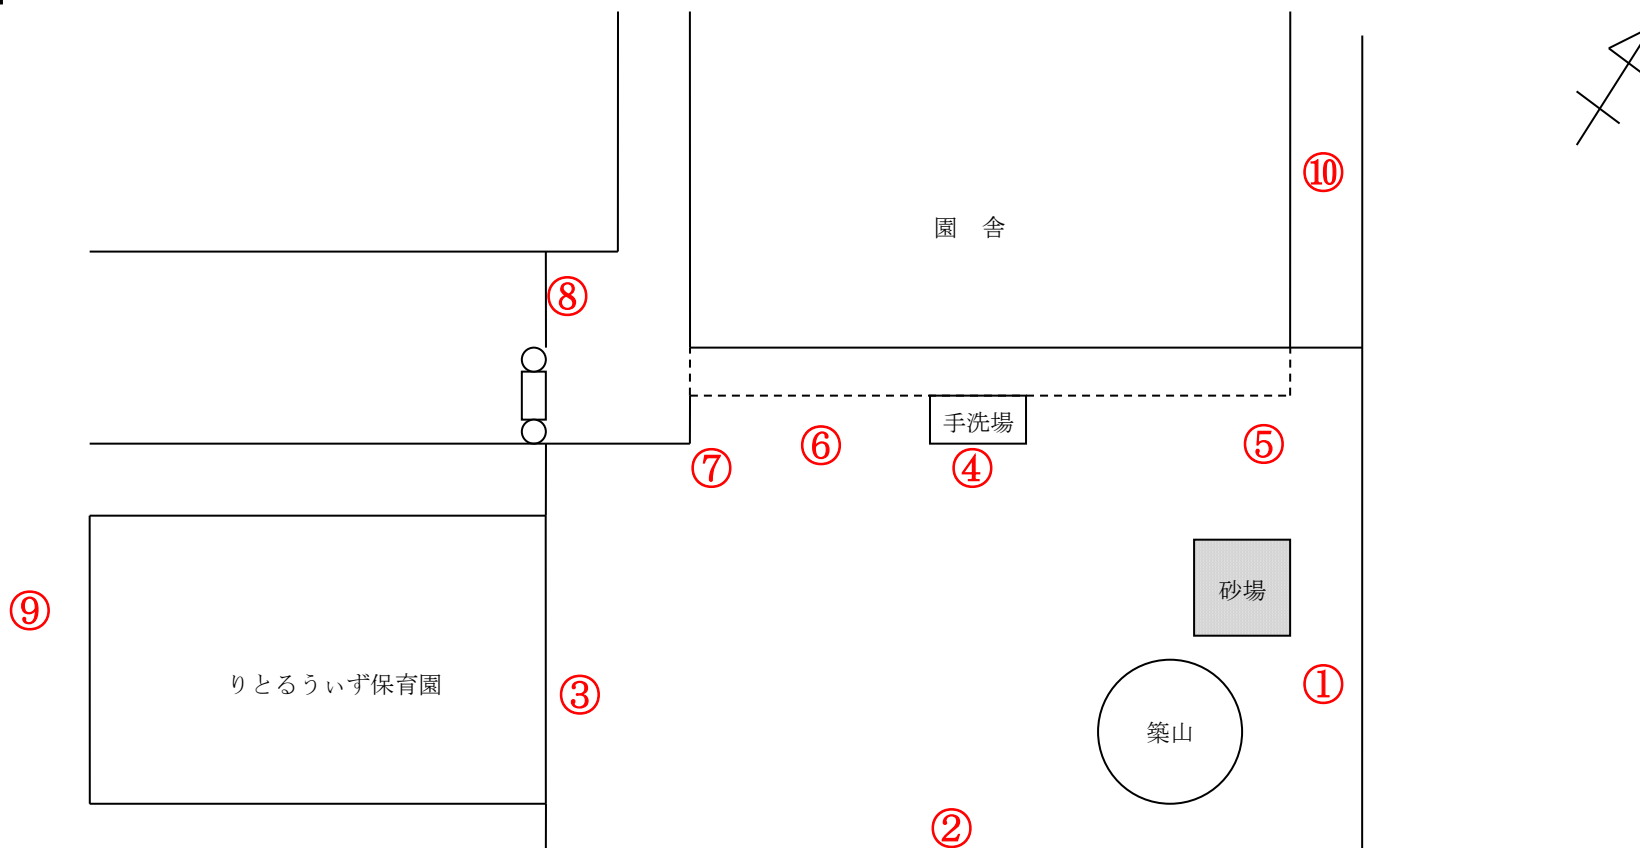

ういず南柏保育園

測定日：令和元年11月15日

天候：晴

(単位：マイクロシーベルト/時)

測定箇所		100 cm	50 cm	5 cm	測定箇所		100 cm	50 cm	5 cm
①	園庭東側	0.065	0.061	0.053	⑥	3歳保育室前	0.036	0.028	0.043
②	園庭南側	0.055	0.087	0.071	⑦	5歳保育室前	0.032	0.041	0.042
③	園庭西側	0.041	0.028	0.031	⑧	玄関スロープ横	0.051	0.049	0.044
④	園庭手洗い場	0.045	0.049	0.055	⑨	職員駐車場	0.052	0.062	0.065
⑤	1歳保育室前	0.037	0.033	0.038	⑩	園庭北側	0.038	0.041	0.063