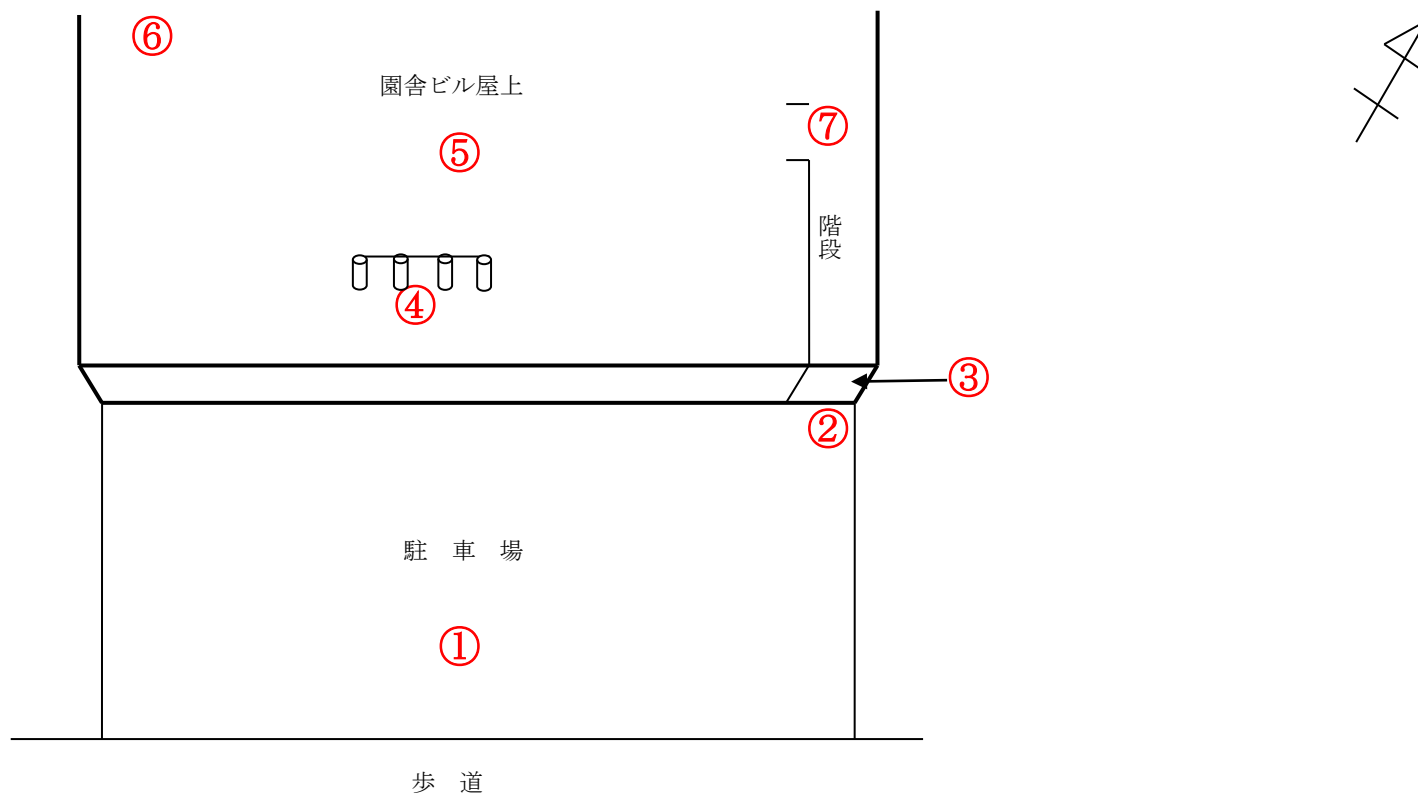

柏保育園

測定日：令和元年11月29日

天候：晴

(単位：マイクロシーベルト/時)

測定箇所		100 cm	50 cm	5 cm	測定箇所		100 cm	50 cm	5 cm
①	駐車場の中央	0.062	0.069	0.075	⑥	排水溝付近	0.072	0.075	0.084
②	階段の一番下	0.073	0.074	0.081	⑦	屋上の階段の一番上(踊り場)	0.042	0.039	0.043
③	階段途中(踊り場)	0.062	0.051	0.054					
④	向いマンション駐車場側	0.052	0.053	0.060					
⑤	屋上の中心	0.021	0.039	0.041					