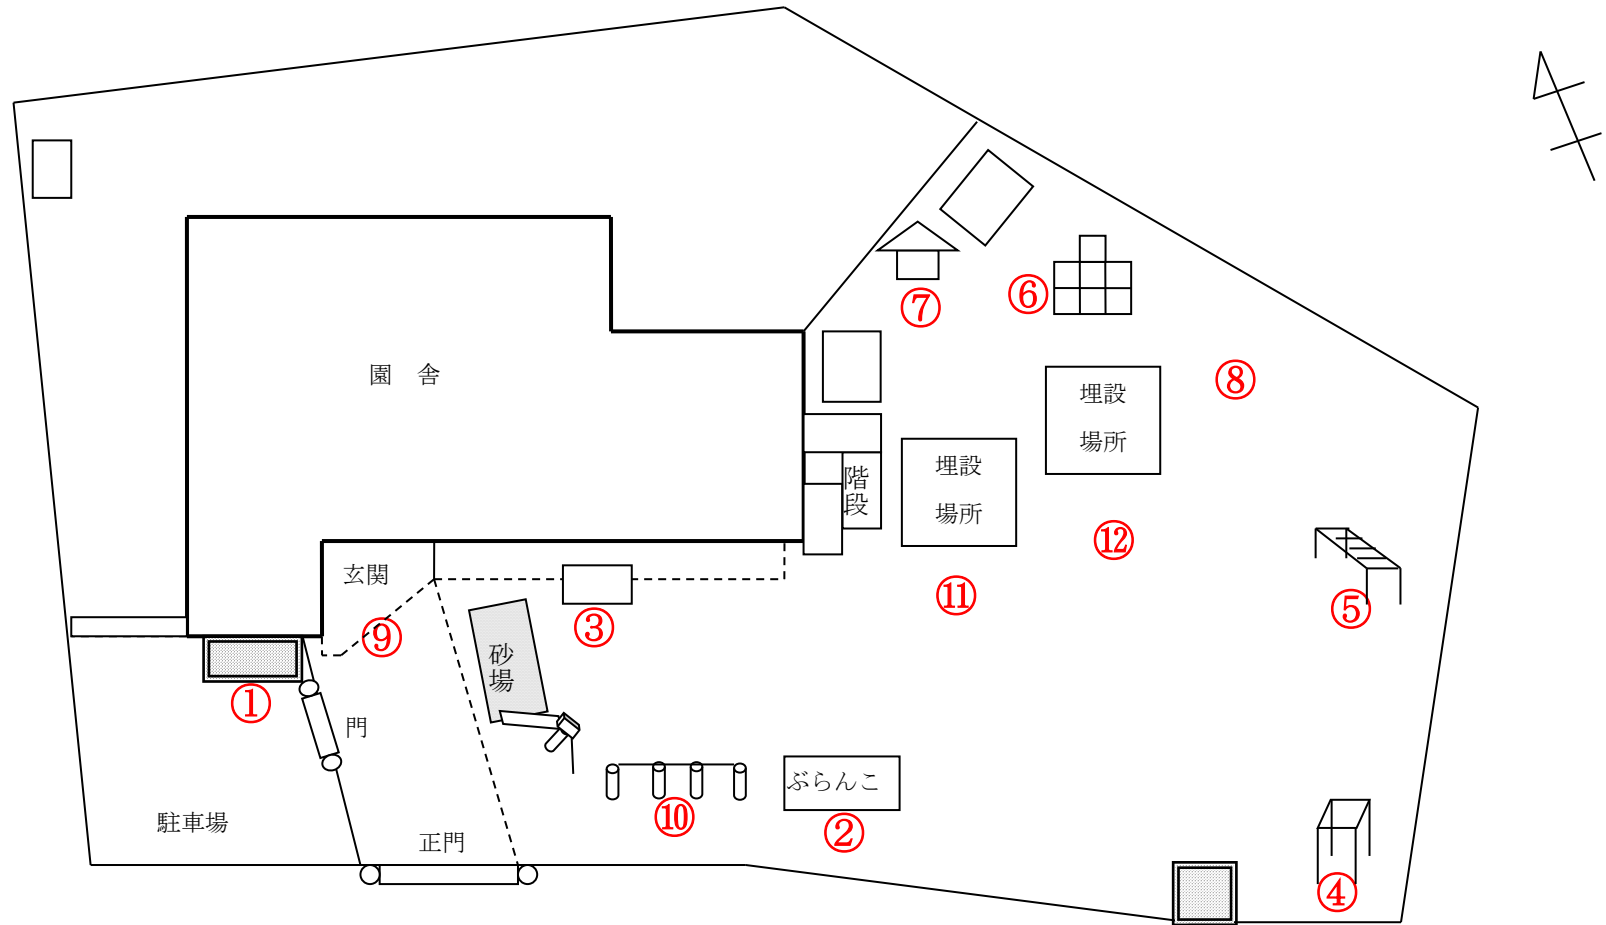

柏市立高柳保育園

測定日：令和元年11月13日

天候：曇

(単位：マイクロシーベルト/時)

測定箇所		100 cm	50 cm	5 cm	測定箇所		100 cm	50 cm	5 cm
①	駐車場	0.077	0.079	0.069	⑦	ログハウス	0.060	0.040	0.061
②	ぶらんこ	0.055	0.050	0.054	⑧	木の下	0.059	0.054	0.062
③	水道	0.068	0.062	0.050	⑨	玄関	0.069	0.068	0.056
④	登り棒	0.055	0.062	0.055	⑩	鉄棒	0.064	0.055	0.054
⑤	うんてい	0.067	0.070	0.059	⑪	表土等埋設場所	0.036	0.061	0.062
⑥	ジャングルジム	0.053	0.056	0.060	⑫	表土等埋設場所	0.046	0.052	0.052