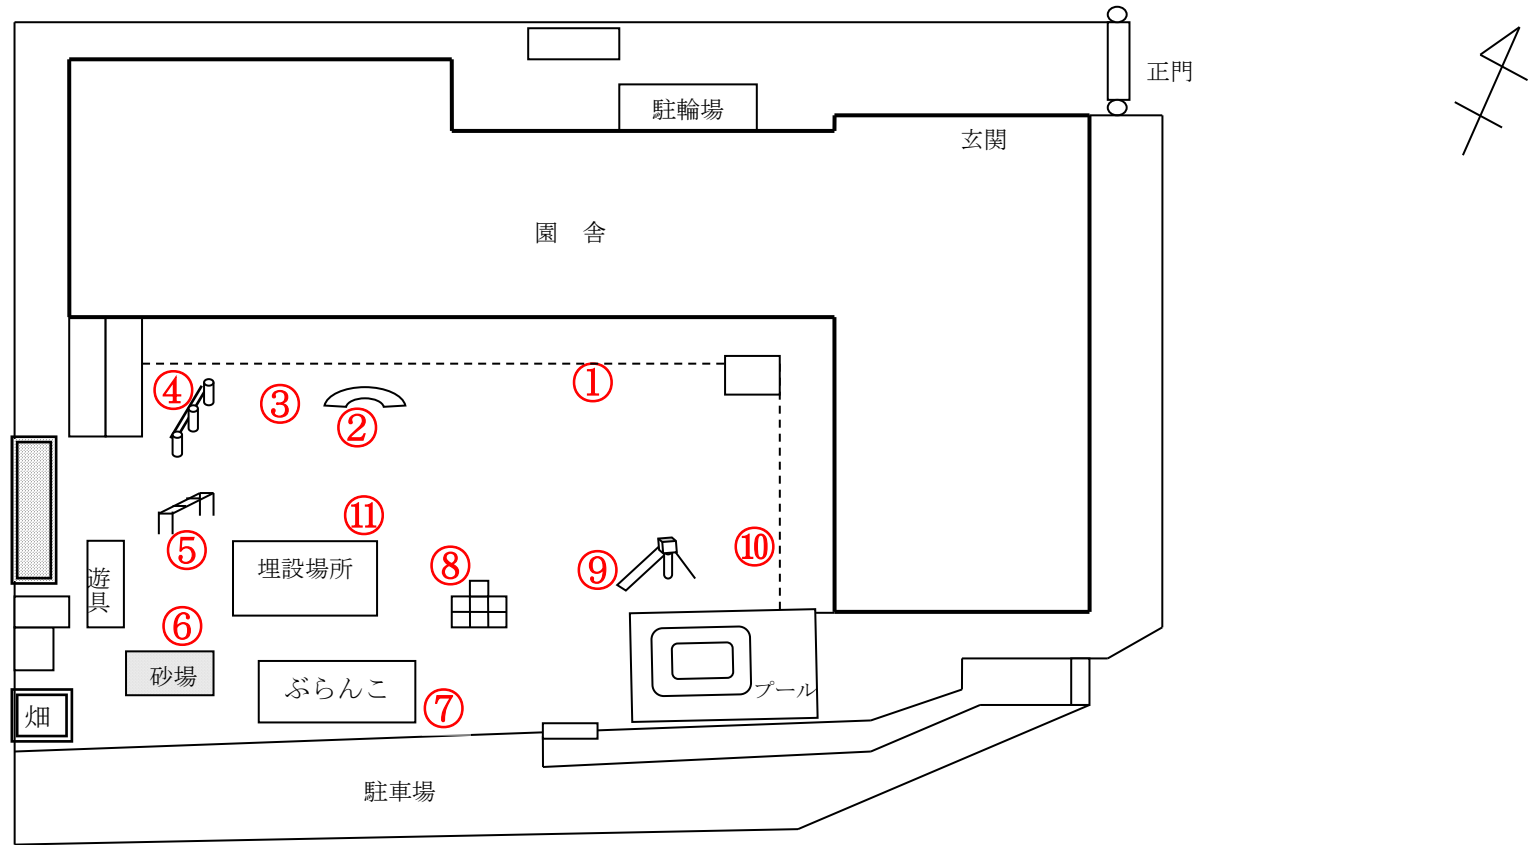

柏市立東町保育園

測定日：令和元年11月11日

天候：曇

(単位：マイクロシーベルト/時)

測定箇所		100 cm	50 cm	5 cm	測定箇所		100 cm	50 cm	5 cm
①	事務室前	0.056	0.050	0.059	⑦	ぶらんこ前	0.044	0.051	0.056
②	1歳児テラス前	0.053	0.059	0.063	⑧	ジャングルジム前	0.041	0.054	0.061
③	0歳児テラス前	0.067	0.064	0.067	⑨	すべり台下	0.043	0.051	0.047
④	鉄棒付近	0.053	0.062	0.062	⑩	2歳児テラス前	0.053	0.044	0.053
⑤	うんてい付近	0.054	0.045	0.064	⑪	ブランコ (園庭中央)	0.056	0.056	0.052
⑥	砂場前	0.060	0.060	0.053					