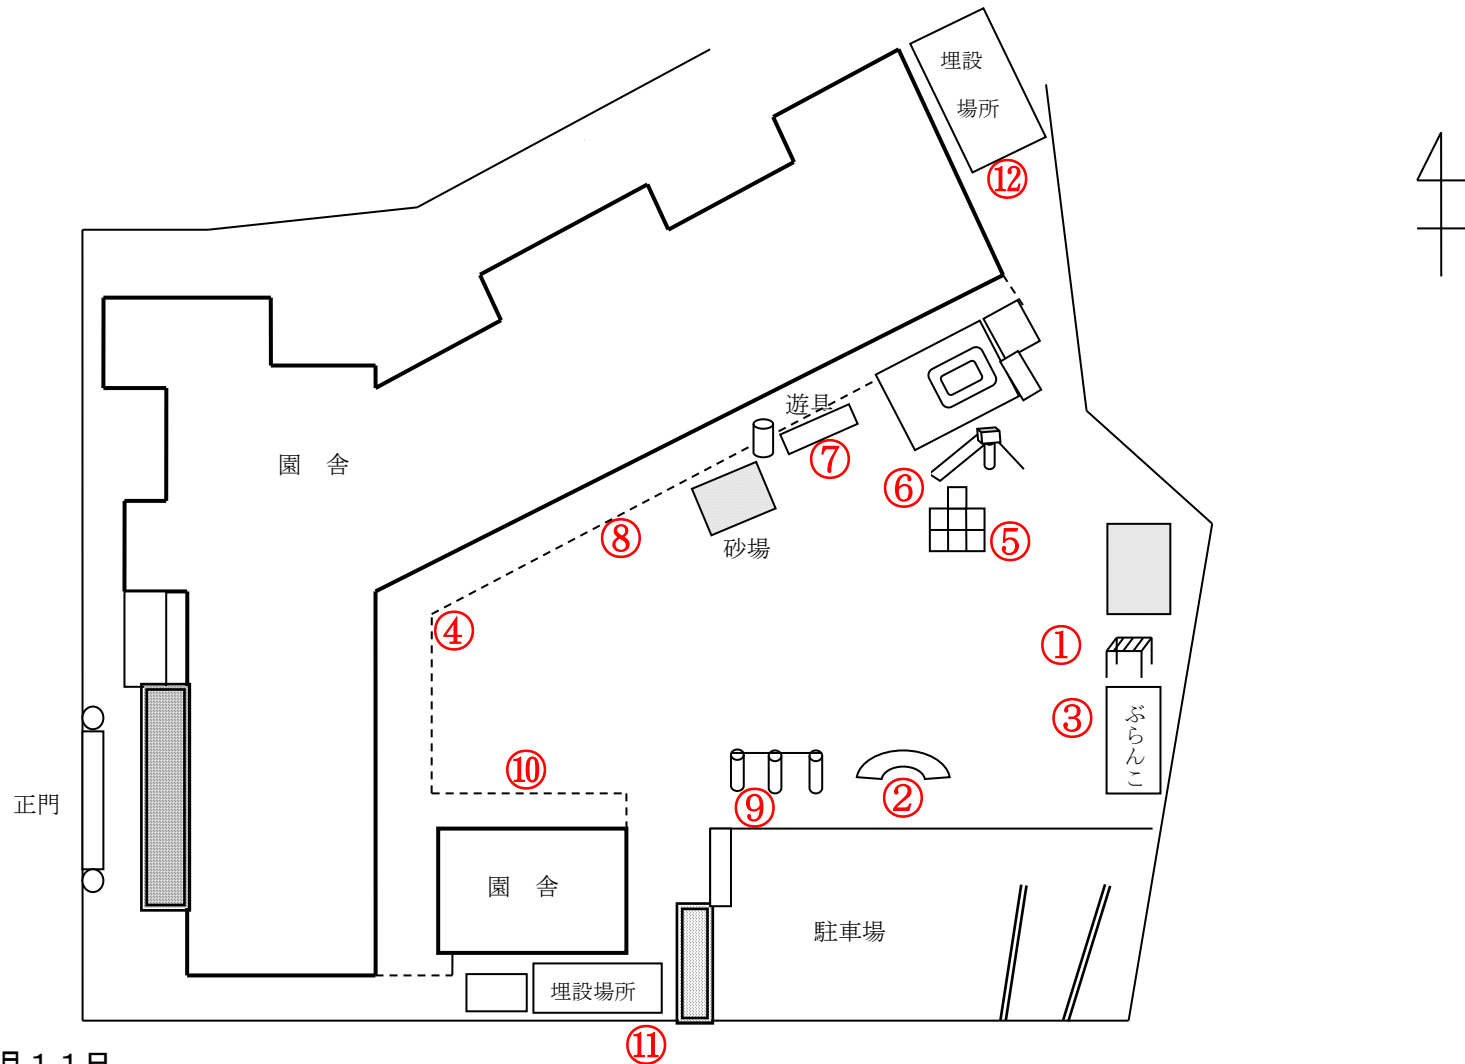

柏市立名戸ヶ谷保育園

測定日：令和元年11月11日

天候：晴

(単位：マイクロシーベルト/時)

測定箇所		100 cm	50 cm	5 cm	測定箇所		100 cm	50 cm	5 cm
①	うんてい	0.063	0.054	0.066	⑦	チェーンジム	0.056	0.055	0.060
②	太鼓橋	0.071	0.077	0.069	⑧	3歳児保育室前	0.060	0.064	0.068
③	ぶらんこ	0.055	0.063	0.071	⑨	鉄棒	0.050	0.055	0.062
④	幼児組出入口	0.068	0.073	0.071	⑩	0歳児保育室前	0.062	0.054	0.057
⑤	ジャングルジム	0.057	0.067	0.064	⑪	0歳児横土壌埋設場所	0.061	0.064	0.055
⑥	すべり台	0.057	0.045	0.053	⑫	プレイルーム横土壌埋設場所	0.067	0.063	0.059