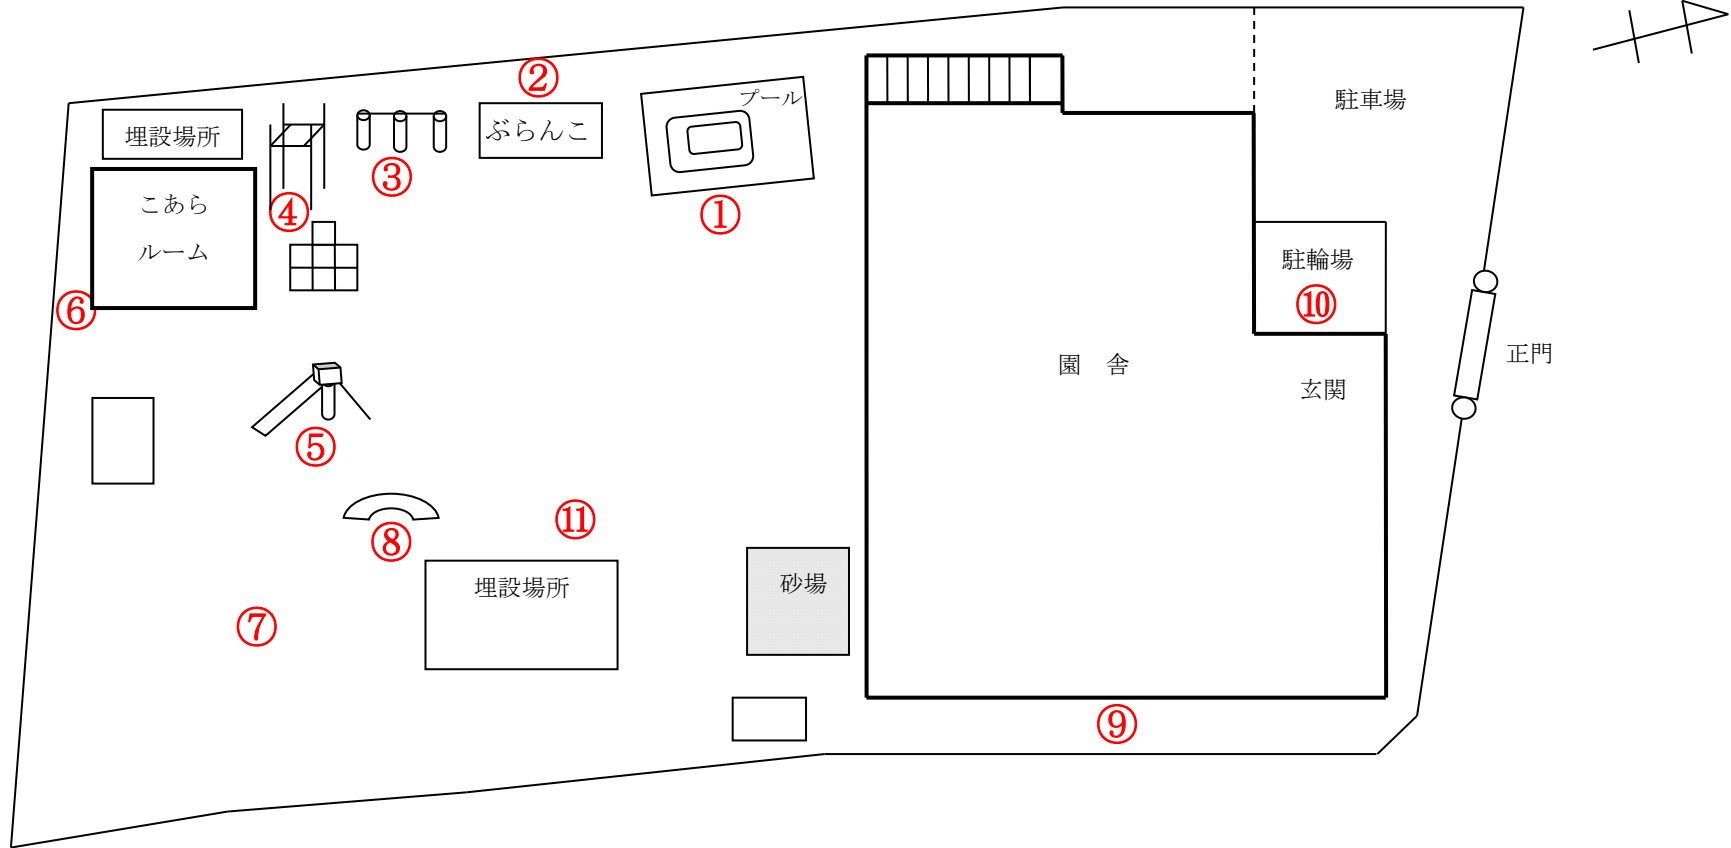

柏市立酒井根保育園

測定日：令和元年11月15日

天候：晴

(単位：マイクロシーベルト/時)

測定箇所		100 cm	50 cm	5 cm	測定箇所		100 cm	50 cm	5 cm
①	プール前	0.059	0.041	0.061	⑦	赤ちゃんランド	0.055	0.061	0.065
②	ぶらんこ	0.055	0.056	0.052	⑧	太鼓橋	0.055	0.047	0.055
③	鉄棒前	0.056	0.079	0.068	⑨	0歳児前	0.070	0.075	0.086
④	登り棒	0.054	0.074	0.057	⑩	玄関	0.083	0.083	0.110
⑤	すべり台	0.039	0.053	0.054	⑪	園庭中央	0.059	0.045	0.048
⑥	倉庫横	0.059	0.080	0.070					