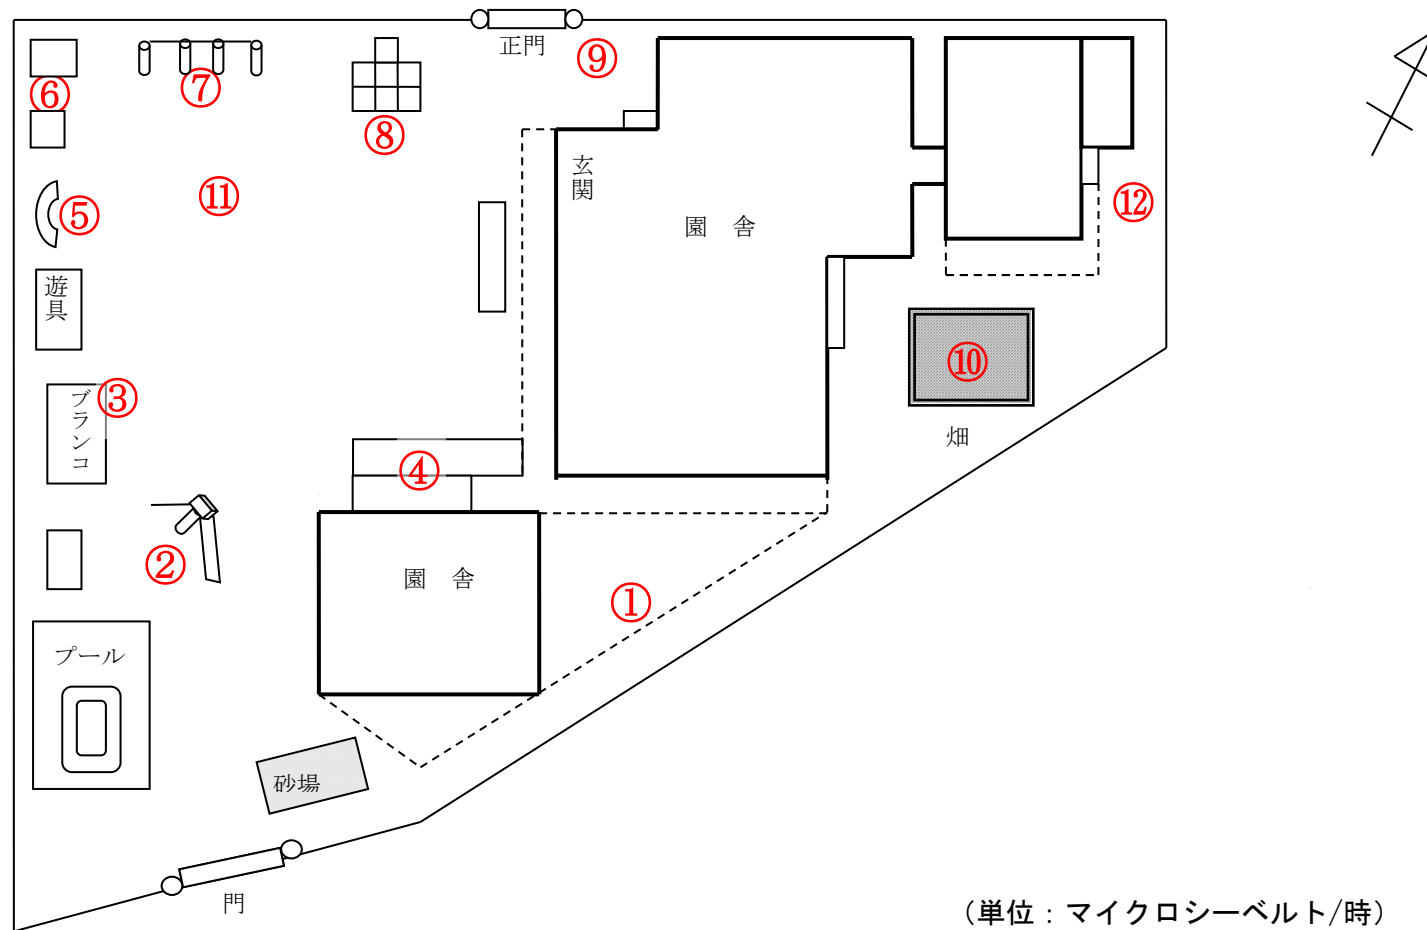

柏市立富士見保育園

測定日：令和元年11月14日

天候：晴

(単位：マイクロシーベルト/時)

測定箇所		100 cm	50 cm	5 cm	測定箇所		100 cm	50 cm	5 cm
①	赤テラス	0.050	0.052	0.060	⑦	鉄棒	0.052	0.047	0.047
②	すべり台	0.046	0.050	0.051	⑧	ジャングルジム	0.063	0.062	0.059
③	プランコ	0.057	0.054	0.061	⑨	正門	0.056	0.058	0.060
④	非常階段	0.056	0.054	0.058	⑩	畑	0.077	0.084	0.082
⑤	たいこ橋	0.072	0.065	0.069	⑪	汚染土埋蔵設	0.063	0.065	0.060
⑥	倉庫	0.058	0.064	0.063	⑫	プレイルーム裏	0.076	0.079	0.081