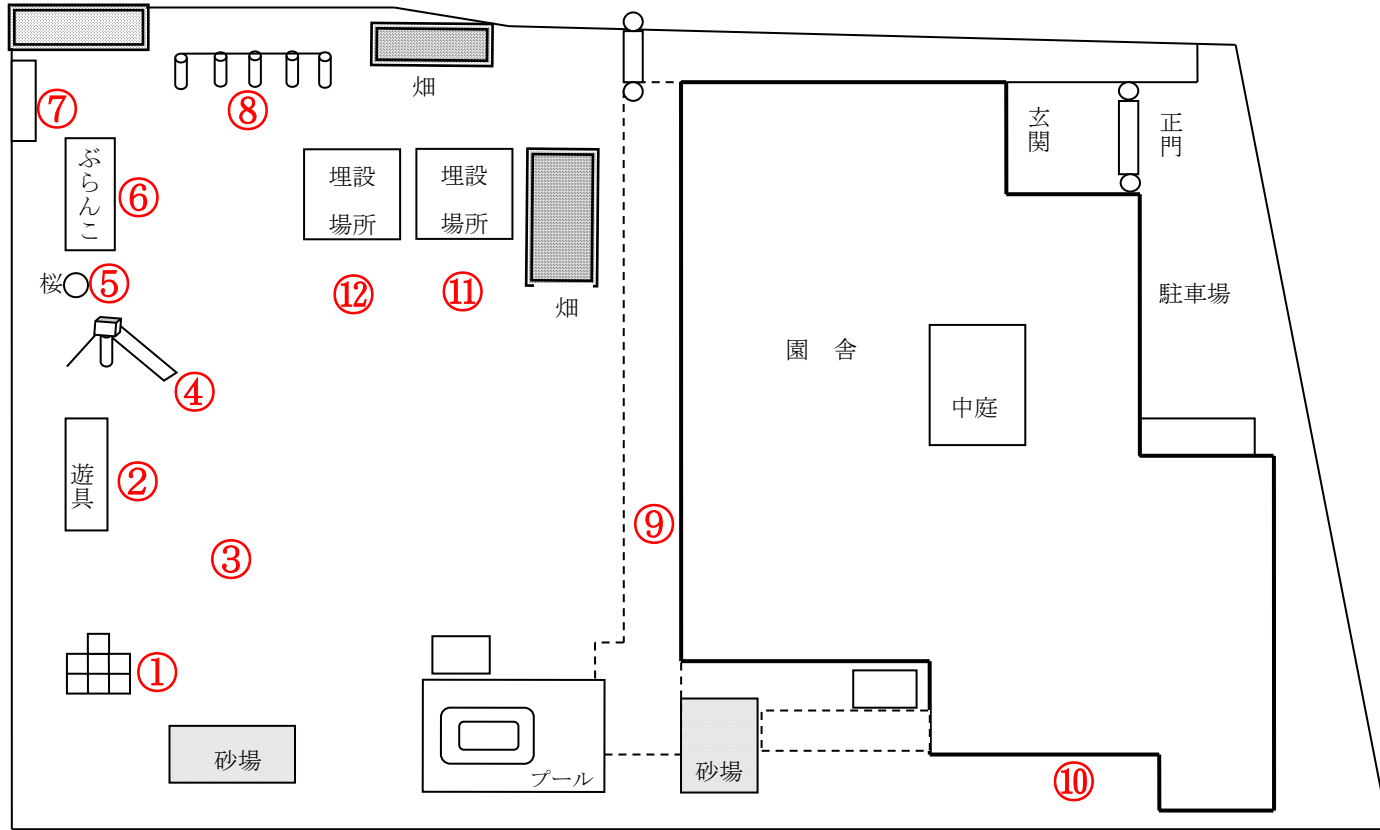

# 柏市立豊町保育園

測定日：令和元年11月14日

天候：晴

(単位：マイクロシーベルト/時)

測定箇所		100 cm	50 cm	5 cm	測定箇所		100 cm	50 cm	5 cm
①	ジャングルジム	0.044	0.052	0.052	⑦	裏門	0.055	0.050	0.058
②	チェーンジム	0.062	0.066	0.054	⑧	鉄棒	0.063	0.066	0.067
③	太鼓橋	0.071	0.064	0.054	⑨	1, 2歳児テラス	0.077	0.075	0.068
④	すべり台	0.050	0.057	0.056	⑩	0歳児テラス	0.089	0.091	0.082
⑤	桜の下	0.070	0.071	0.076	⑪	事務室前の畑前	0.058	0.065	0.056
⑥	ぶらんこ	0.063	0.071	0.067	⑫	鉄塔の前	0.057	0.054	0.056