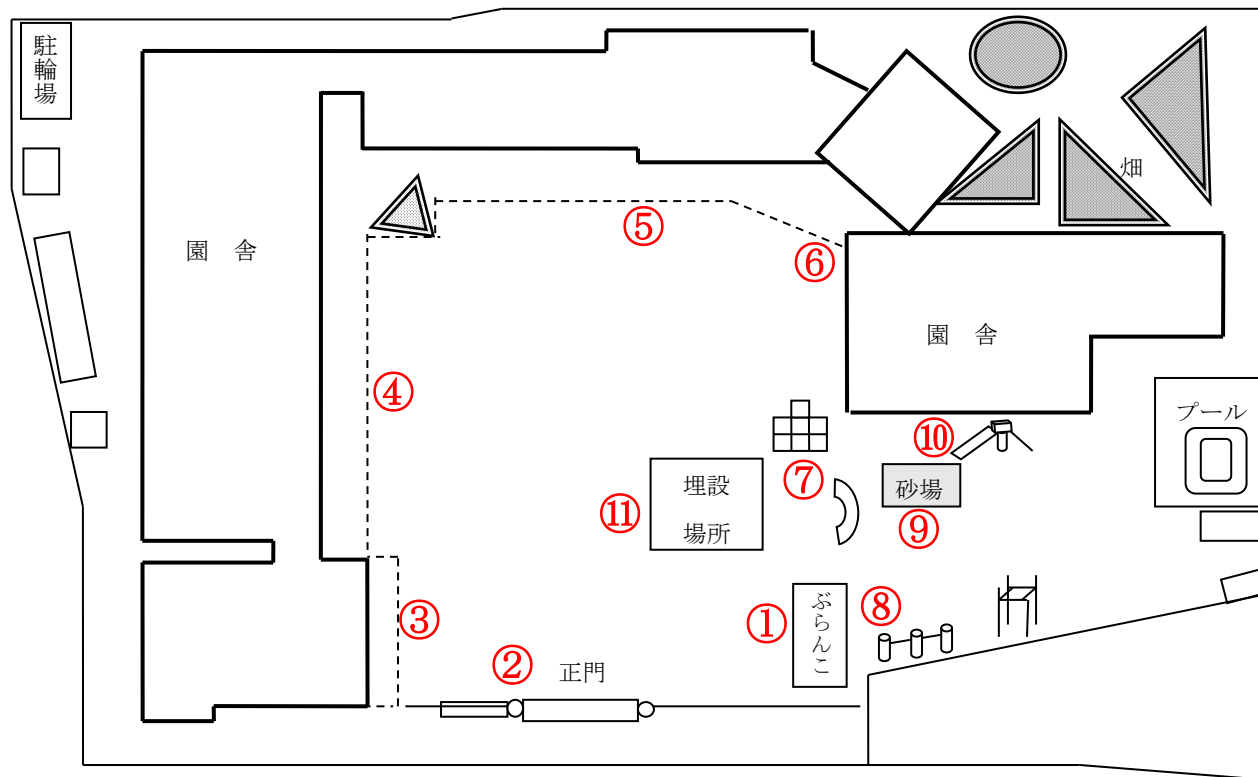

柏市立土南部保育園

測定日：令和元年11月14日

天候：晴

(単位：マイクロシーベルト/時)

測定箇所		100 cm	50 cm	5 cm	測定箇所		100 cm	50 cm	5 cm
①	ぶらんこ	0.054	0.050	0.050	⑦	ジャングルジム	0.051	0.041	0.054
②	正門横	0.044	0.054	0.053	⑧	鉄棒前	0.045	0.064	0.047
③	0歳児テラス前	0.046	0.046	0.053	⑨	登り棒と砂場の間	0.044	0.052	0.053
④	プレイルーム前	0.066	0.068	0.063	⑩	すべり台	0.051	0.057	0.058
⑤	1, 2歳児出入口	0.062	0.072	0.071	⑪	表土等埋設場所	0.052	0.049	0.058
⑥	4, 5歳児出入口	0.097	0.087	0.093					