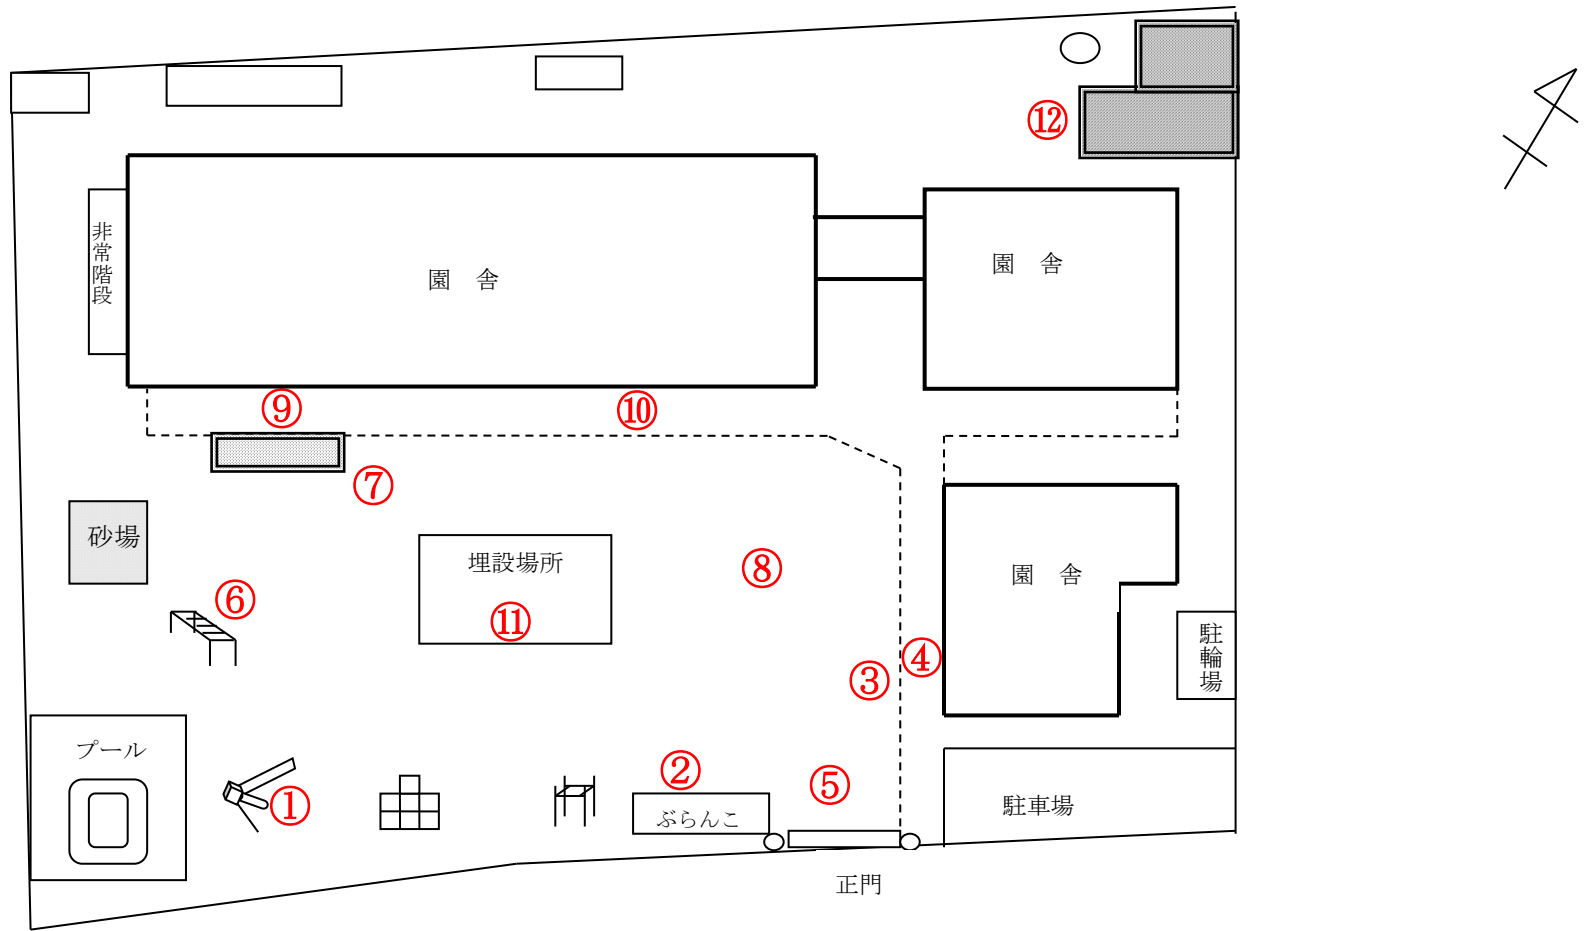

柏市立豊住保育園

測定日：令和元年11月15日

天候：晴

(単位：マイクロシーベルト/時)

測定箇所		100 cm	50 cm	5 cm	測定箇所		100 cm	50 cm	5 cm
①	すべり台	0.041	0.050	0.050	⑦	鉄棒前	0.050	0.053	0.058
②	ぶらんこ	0.060	0.062	0.059	⑧	事務室前	0.060	0.061	0.062
③	側溝	0.067	0.062	0.054	⑨	1歳児室テラス	0.048	0.048	0.056
④	0歳児室テラス	0.055	0.045	0.049	⑩	2歳児室テラス	0.053	0.059	0.064
⑤	正門前	0.050	0.070	0.075	⑪	園庭中央	0.038	0.047	0.049
⑥	うんてい	0.053	0.052	0.049	⑫	園舎裏	0.089	0.091	0.091