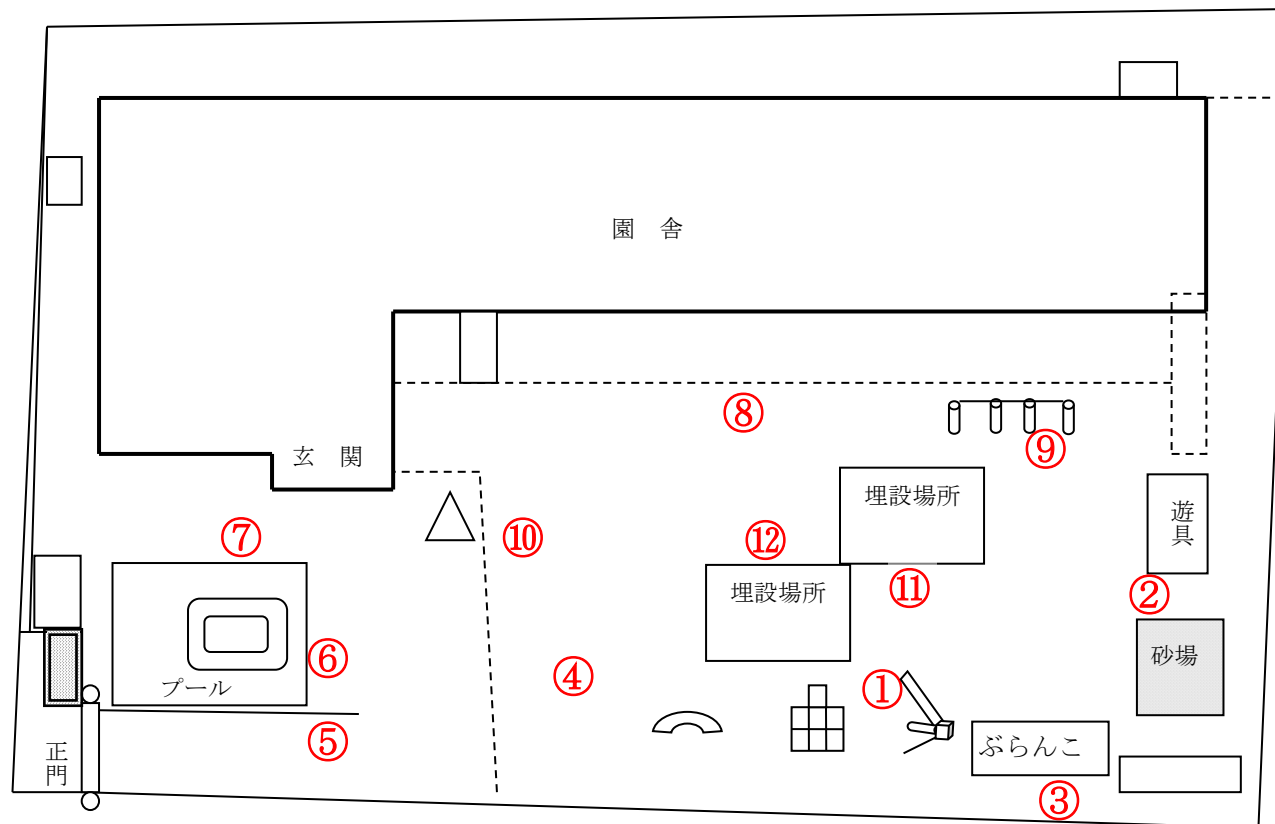

# 柏市立東中新宿保育園

測定日：令和元年11月13日

天候：曇

(単位：マイクロシーベルト/時)

測定箇所		100 cm	50 cm	5 cm	測定箇所		100 cm	50 cm	5 cm
①	すべり台前	0.068	0.071	0.066	⑦	玄関脇	0.072	0.070	0.067
②	砂場と遊具の間	0.065	0.059	0.064	⑧	1歳児室テラス前	0.058	0.060	0.066
③	ぶらんこの後ろ	0.068	0.067	0.064	⑨	鉄棒前	0.060	0.063	0.061
④	築山(桜の木の下)	0.062	0.063	0.055	⑩	ままごとハウス横	0.058	0.062	0.057
⑤	坂の上(グレーチングの上)	0.050	0.046	0.045	⑪	チェーンジム前	0.061	0.062	0.061
⑥	プールの前	0.059	0.060	0.071	⑫	ぶらんこ前	0.062	0.064	0.063