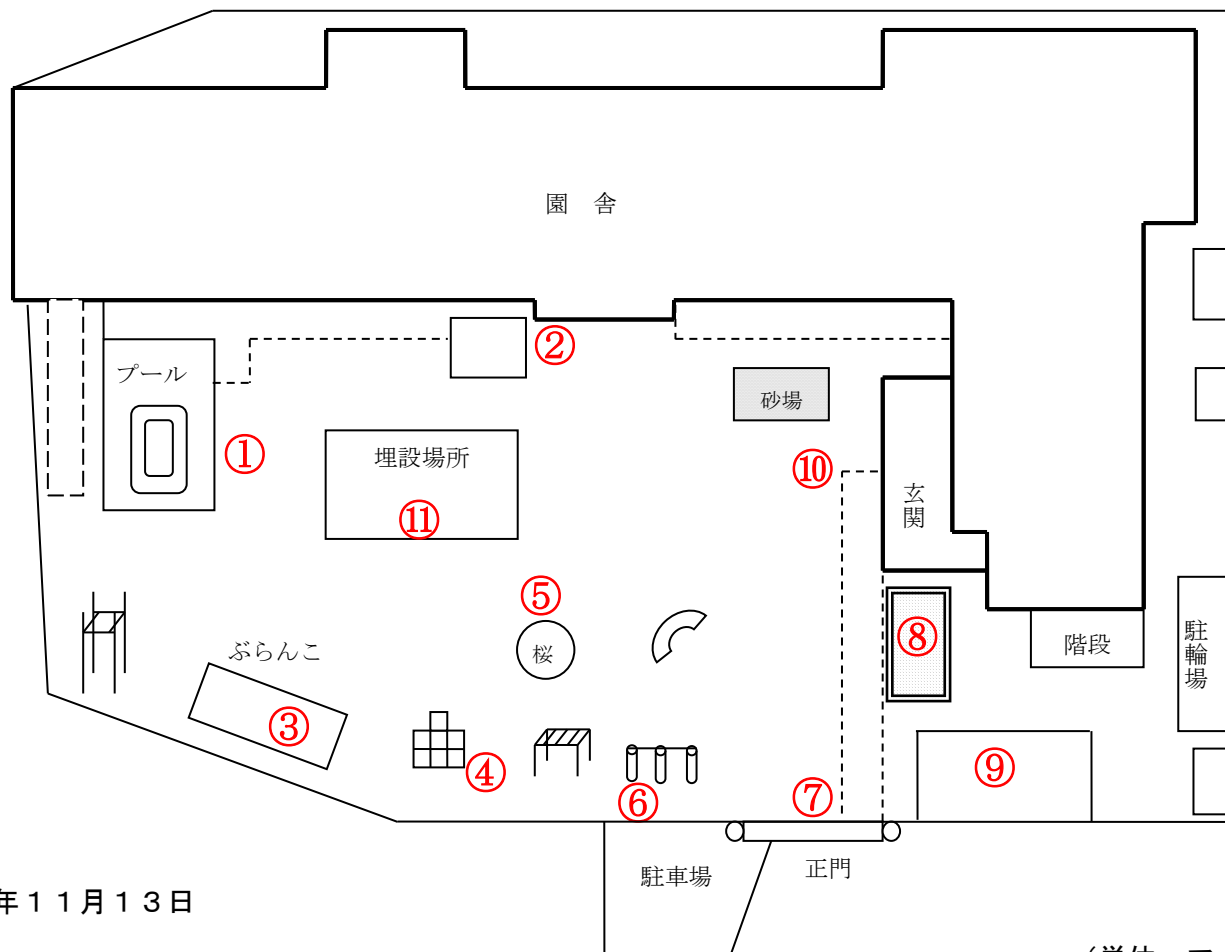

柏市立桜台保育園

測定日：令和元年11月13日

天候：曇

(単位：マイクロシーベルト/時)

測定箇所		100 cm	50 cm	5 cm	測定箇所		100 cm	50 cm	5 cm
①	プール前	0.062	0.058	0.059	⑦	正門前	0.056	0.059	0.063
②	中央玄関前	0.062	0.072	0.068	⑧	花壇	0.055	0.058	0.064
③	ぶらんこ	0.051	0.051	0.067	⑨	畑	0.057	0.075	0.078
④	ジャングルジム	0.048	0.055	0.067	⑩	玄関前	0.070	0.071	0.074
⑤	桜の木	0.040	0.042	0.048	⑪	表土等埋設場所	0.056	0.056	0.053
⑥	鉄棒	0.048	0.053	0.059	⑫	表土等埋設場所	0.094	0.088	0.093