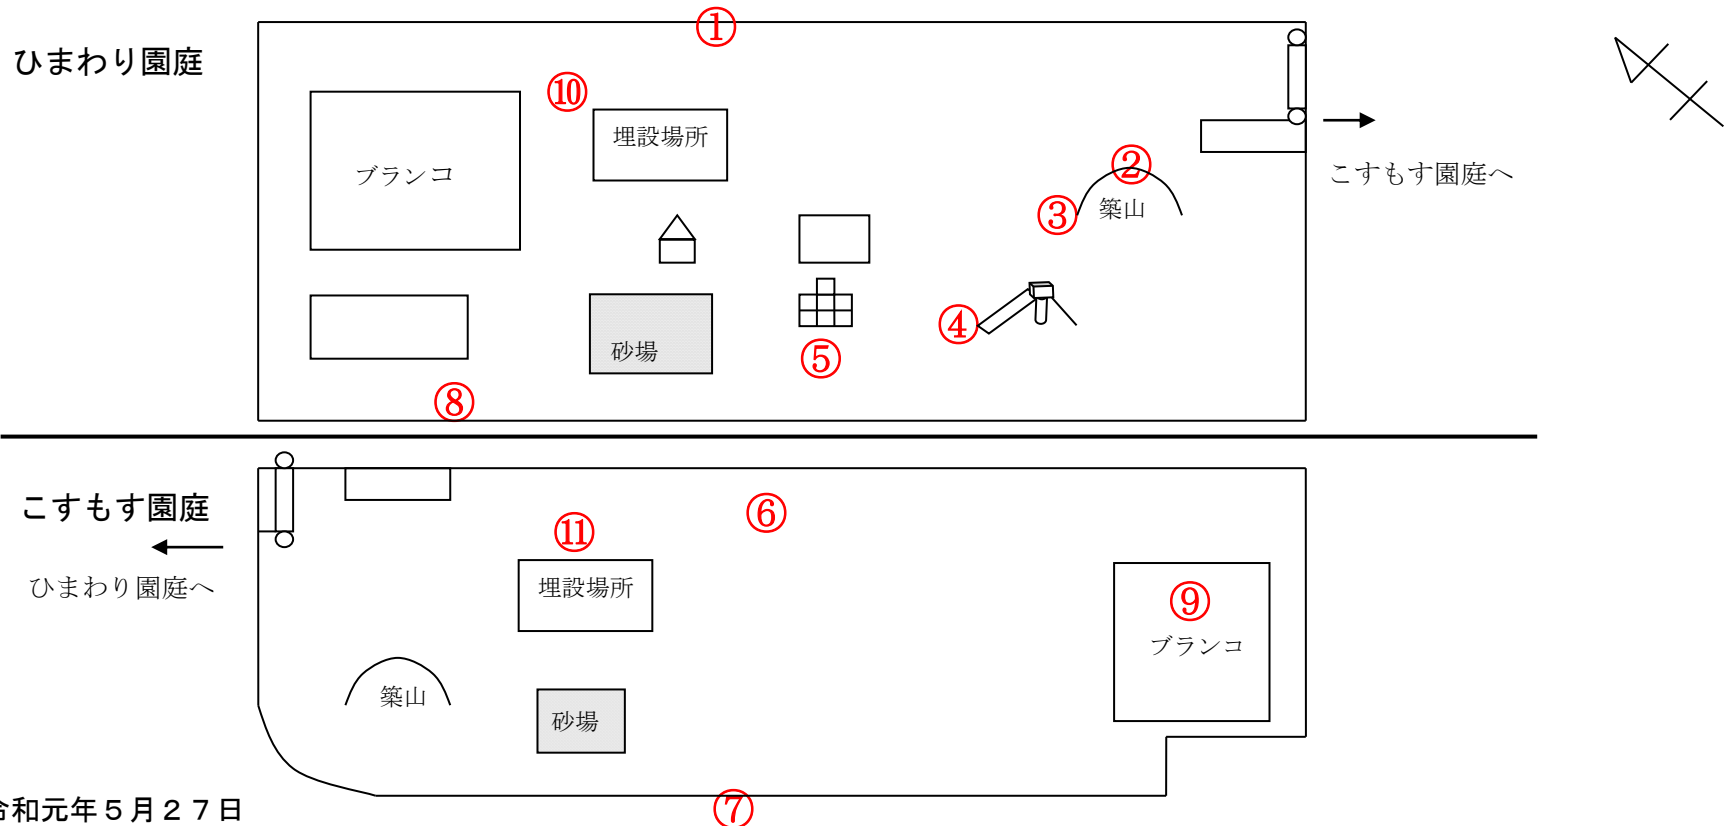

キッズルーム (ひまわり・こすもす)

測定日：令和元年5月27日

天候：晴

(単位：マイクロシーベルト/時)

測定箇所		100 cm	50 cm	5 cm	測定箇所		100 cm	50 cm	5 cm
①	指導室出入り口	0.053	0.060	0.062	⑦	植え込み	0.066	0.072	0.114
②	築山上	0.051	0.053	0.055	⑧	排水溝	0.059	0.067	0.062
③	土管入口	0.054	0.058	0.064	⑨	ぶらんこ	0.048	0.051	0.045
④	すべり台	0.057	0.055	0.058	⑩	芝埋設場所	0.044	0.048	0.049
⑤	ジャングルジム	0.058	0.061	0.060	⑪	芝埋設場所	0.057	0.058	0.058
⑥	指導室出入り口	0.058	0.062	0.066					